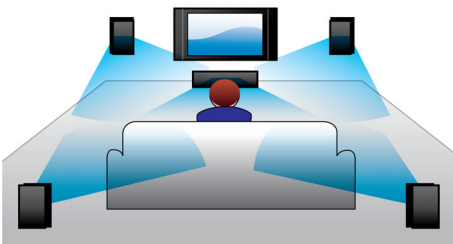

Dolby Digital

Mivel a Dolby Digital vezető digitális többcsatornás audioszabvány az emberi fül természetes hangfeldolgozásából indul ki, általa egyszerű minőségű surround hangzást tapasztalhat.