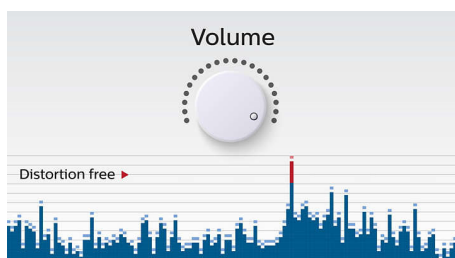

Signāla zud. novēr. funkcija

Signāla zud. novēr. funkcija sniedz iespēju atskaņot mūziku skaļāk un augstākā kvalitātē,

pat pie zema uzlādes līmeņa. Ierīce uztver plašu ievades signālu diapazonu no 300mV līdz 1000mV un aizsargā skaļruņus no kropļojumu radītiem bojājumiem. Šī iebūvētā funkcija pārrauga mūzikas signālu, kad tas tiek virzīts cauri pastiprinātājam, un saglabā augstās frekvences pastiprinātāja diapazonā, novēršot klipīngā radīto audio kropļojumu, neietekmējot skaļumu. Portatīvā skaļruņa spēja reproducēt augstos toņus tiek samazināta kopā ar akumulatora jaudu, taču klipīngā novēršana samazina zema akumulatora līmeņa radīto efektu, un mūzika skan bez kropļojumiem.