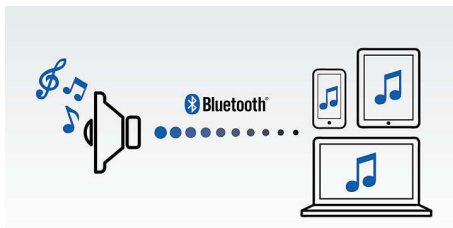

Philips
bezvadu portatīvais
skaļrunis

Bluetooth®
Uzlādējams akumulators
2 W

BT50G

Iespaidīgs skanējums no nelielas ierīces

Straumējiet mūziku bezvadu tīklā no viena kompakta, apaļa un viegli pāmēsājama skaļruņa. Spilgtas krāsas palīdz izvēlēties jūsu stilam atbilstošo skaļruņi, un iebūvētā uzlādējamā baterija nodrošina mūzikas klausīšanos jebkurā vietā un laikā.

Vienkārša lietošana

- Audio ieeja vienkāršam savienojumam ar gandrīz jebkuru elektronisko ierīci
- Mūzikas straumēšana bezvadu tīklā ar Bluetooth

PHILIPS

Izceltie produkti

Mūzikas straumēšana bezvadu tīklā

Bluetooth ir neliela diapazona bezvadu sakaru tehnoloģija, kas ir vienkārša un energoefektīva. Tehnoloģija nodrošina vienkāršu bezvadu savienojumu ar iPod/iPhone/iPad vai citām Bluetooth ierīcēm, piemēram, viedtālruniem, planšetdatoriem vai pat klēpj datoriem. Šajā skaļrunī bezvadu tīklā varat klausīties gan savu iecienīto mūziku, gan video un spēļu skaņu.

Signāla zud. novēr. funkcija

Signāla zud. novēr. funkcija sniedz iespēju atskaņot mūziku skaļāk un augstākā kvalitātē,

pat pie zema uzlādes līmeņa. Ierīce uztver plašu ievades signālu diapazonu no 300mV līdz 1000mV un aizsargā skaļruņus no kropļojumu radītiem bojājumiem. Šī iebūvētā funkcija pārrauga mūzikas signālu, kad tas tiek virzīts cauri pastiprinātājam, un saglabā augstās frekvences pastiprinātāja diapazonā, novēršot klipīngā radīto audio kropļojumu, neietekmējot skaļumu. Portatīvā skaļruņa spēja reproducēt augstos toņus tiek samazināta kopā ar akumulatora jaudu, taču klipīngā novēršana samazina zema akumulatora līmeņa radīto efektu, un mūzika skan bez kropļojumiem.