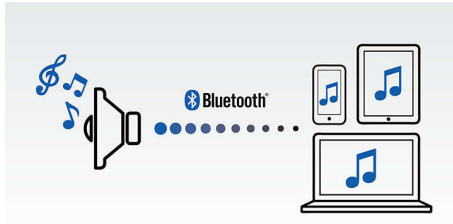

- 內置可充電式電池，隨時隨地播放音樂

使用簡單

- 音訊輸入方便連接幾乎所有電子裝置
- 經藍牙無線音樂串流

PHILIPS

無線便攜式喇叭
藍牙 充電電池, 2 瓦

產品特點

無線音樂串流

藍牙是一種短距離無線通訊技術，穩健強勁，符合能源效益，讓您與 iPod/iPhone/iPad 或其他藍牙裝置（例如智能手機、平板電腦，甚至筆記型電腦）輕鬆進行無線連接。這樣您就可以輕鬆透過此喇叭無線享受您最喜愛的音樂，影片或遊戲的音效。

防失真功能

防失真功能讓您以更大音量播放音樂，並保持優質音效，即使於低電量時亦可以，

接受多種輸入訊號，由 300mV 至 1000mV，並避免喇叭音質受失真影響。內置功能監察經過放大器時的音樂訊號，於放大器的範圍內保持峰值，防止音訊因迅速而導致失真，並不會影響音量。便攜式喇叭複製音樂峰值的能力會隨著電量而下降，但防失真功能可減少因低電量而造成的峰值下降，讓您享受無失真的音樂。

音訊輸入

音訊輸入方便連接幾乎所有電子裝置