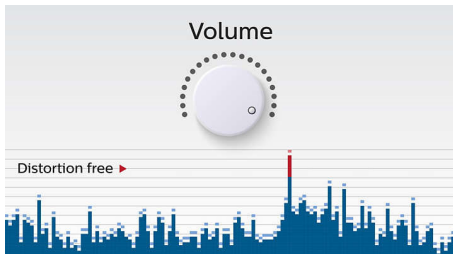

防失真功能

防失真功能讓您以更大音量播放音樂，並保持優質音效，即使於低電量時亦可以，

接受多種輸入訊號，由 300mV 至 1000mV，並避免喇叭音質受失真影響。內置功能監察經過放大器時的音樂訊號，於放大器的範圍內保持峰值，防止音訊因迅速而導致失真，並不會影響音量。便攜式喇叭複製音樂峰值的能力會隨著電量而下降，但防失真功能可減少因低電量而造成的峰值下降，讓您享受無失真的音樂。

音訊輸入

音訊輸入方便連接幾乎所有電子裝置