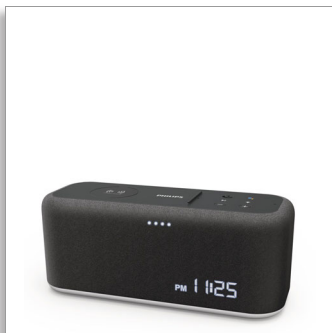

Philips
Zvočnik Bluetooth

s Pomočnikom Google

TAPS402

Pametni zvoki

Predvajajte glasbo, pridobite najnovejše novice ali ugotovite, kako dolgo se bo še pekla vaša torta. Ta pametni zvočnik Bluetooth, ki se napaja iz električnega omrežja, deluje s Pomočnikom Google ter vključuje brezžični polnilnik Qi in dodatna polnilna vrata USB.

Zgleda sijajno. Sliši se odlično.

- Jasen in preprost digitalni prikaz ure
- Luč za nočno razsvetljavo. Pritisnite gumb na vrhu zvočnika.
- Ovoj iz sive tkanine
- 2 x 1,5-palčna (3,8 cm) zvočna enota polnega razpona. Pasivna membrana za ojačanje nizkih tonov.

Glasba, podcasti in še več

- Doseg brezžične povezave do 10 m
- Gumbi za glasnost, predvajanje/premor in Pomočnik Google
- Kompaktna, kakovostna izdelava. 223 x 90 x 87 mm
- Enostavna namestitev z aplikacijo Google Home

Priročnost

- Ura: 24/12-urni prikaz

- Ura/različica: Digitalno
- Izboljšave za uro: Vir za uro: Google, Sinhronizacija časa prek Google
- Uporabniški vmesnik: Zvočni toni: BT
- Vrsta zaslona: LED-zaslon (večbarvni)
- Regulacija glasnosti: Gor/dol