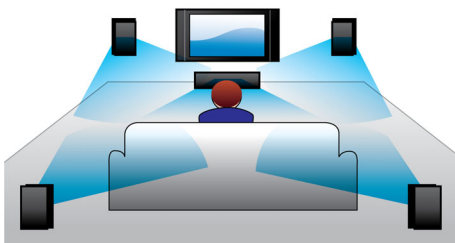

Dolby TrueHD et DTS-HD

Les technologies Dolby TrueHD et DTS-HD Master Audio Essential restituent le son de

haute qualité des disques Blu-ray. Le son est en tout point identique à la maquette studio : vous entendez donc ce que les créateurs souhaitaient vous faire entendre. Les technologies Dolby TrueHD et DTS-HD Master Audio Essential améliorent ainsi votre expérience de la haute définition.