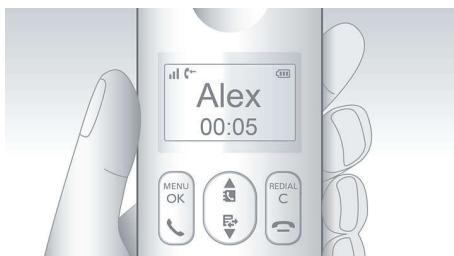

Особенности

Дисплей 4,6 см (1,8")

Легкочитаемый дисплей 4,6 см (1,8") с подсветкой белого цвета

Усовершенствованная проверка звука

Мы проверяем качество звучания телефонов DECT тем же образом, что и производители наушников класса high-end. Используя имитатор уха, мы с точностью воссоздаем естественный слух человека, что помогает нашим инженерам-акустикам измерять и совершенствовать настройки для диапазона частот, искажений и общего слухового восприятия в целях идеального воспроизведения голоса.

АОН / определитель номера*

Иногда перед ответом хочется знать, кто звонит. Идентификатор входящего вызова позволяет отслеживать, кто находится на другом конце линии.