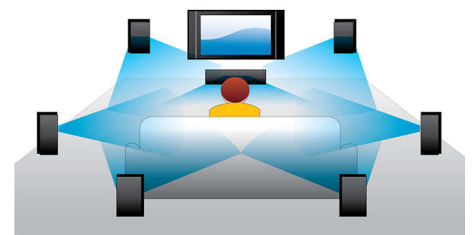

Dolby TrueHD

Dolby TrueHD ofrece canales 7.1 con el sonido de mayor calidad procedente de los discos Blu-ray. El audio es prácticamente idéntico al de una grabación de estudio y te permite escuchar lo que realmente tienes que escuchar. Dolby TrueHD completa la experiencia de entretenimiento de alta definición.