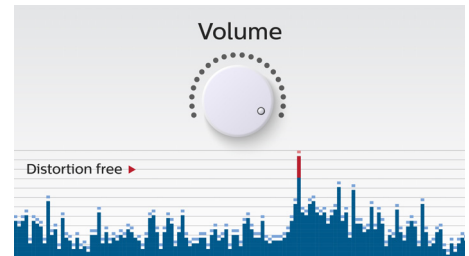

Filtre anti-distorsion

Le filtre anti-distorsion vous permet d'écouter de la musique plus fort sans baisse de qualité, même lorsque la batterie est presque déchargée. Elle accepte les signaux d'entrée compris entre 300 mV et 1 000 mV, et évite que la distorsion n'endommage vos enceintes. Cette fonction intégrée contrôle le signal musical transmis par l'amplificateur en faisant en sorte que les pics restent dans la gamme de fréquences de l'amplificateur, afin d'éviter la distorsion due à l'écrêtage sans affecter le volume. La capacité d'une enceinte portable à reproduire les pics sonores diminue avec le niveau de charge de la batterie, mais le filtre anti-distorsion réduit les pics causés par ce faible niveau.