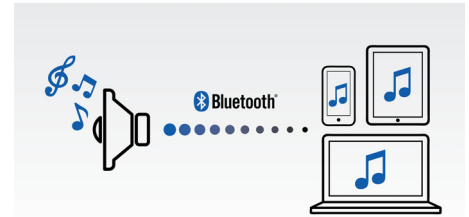

Enceinte portable sans fil
Bluetooth® Batterie rechargeable, 2 W

Caractéristiques

Compatibilité

- iPad: iPad 1, iPad 2, nouvel iPad, iPad mini, iPad avec écran Retina
- iPhone: iPhone 3, iPhone 3GS, iPhone 4, iPhone 4S, iPhone 5, iPhone 5C, iPhone 5S
- iPod Touch: 3e génération ou ultérieure
- Tablettes et smartphones Android: avec Android 2.1 et Bluetooth 2.1 ou supérieur
- compatible avec: Bluetooth 4.0 ou inférieur
- autre appareil Bluetooth

Connectivité

- Profils Bluetooth: A2DP, AVRCP, HFP
- Portée Bluetooth: 10 m à hauteur du regard
- Entrée audio (3,5 mm)
- Rechargeable via USB

Son

- Puissance de sortie (RMS): 2 W
- Système audio: Mono

Enceintes

- Haut-parleur: 1 x 1,5"

Alimentation

- Autonomie sur pile: 6 h
- Type de batterie: Lithium-polymère (intégrée)

Accessoires

- Accessoires fournis: Câble USB de recharge PC, Livret de garantie internationale, Guide d'installation rapide

Dimensions

- Dimensions du produit (l x P x H): 6,1 x 6,1 x 7,6 cm
- Dimension de l'emballage (l x P x H): 8,1 x 9,5 x 14 cm
- Poids du produit: 0,09 kg
- Poids (emballage compris): 0,2 kg

BT50W/00

Points forts

Profitez de votre musique sans fil

Le Bluetooth est une technologie de communication sans fil à courte portée fiable et peu gourmande en énergie. Cette technologie permet une connexion sans fil facile à un iPod/iPhone/iPad ou d'autres appareils Bluetooth tels que des smartphones, des tablettes ou même des ordinateurs portables. Ainsi, cette enceinte pourra diffuser facilement sans fil vos musiques préférées et le son de vos jeux ou vidéos.