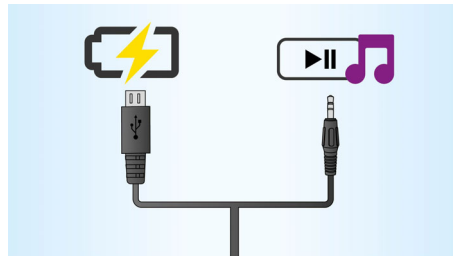

Eén kabel voor opladen en afspelen

Deze Philips-luidspreker heeft één kabel voor het opladen van de batterij en het afspelen van muziek. Kabels raken niet meer in de war en u kunt genieten van een ongeëvenaarde signaalkwaliteit.

Specificaties

Compatibel met

- iPhone
- iPod
- MP3-speler
- Smartphones
- PC

Connectiviteit

- Opladen via USB
- Audio-ingang (3,5 mm)

Geluid

- Uitgangsvermogen (RMS): 4 W
- Geluidssysteem: Stereo
- Luidsprekers: 1,5 inch x 2

Vermogen

- Batterijtype: lithium (ingebouwd)
- Gebruikstijd van accu: 8 u

Accessoires

- Een kabel voor: 3,5mm-audio-ingang en opladen via USB
- Garantiecertificaat
- Wereldwijde garantiekaart
- Snelstartgids

Productafmetingen

- Afmetingen van product (B x H x D): 4,5 x 3,2 x 2,2 inch
- Afmetingen van product (B x H x D): 11,4 x 8,19 x 5,7 cm
- Gewicht: 0,361 kg
- Gewicht: 0,796 lb

Publicatiedatum
2014-02-25

Versie: 6.0.6

12 NC: 8670 000 92463
EAN: 69 23410 71684 9

© 2014 Koninklijke Philips N.V.
Alle rechten voorbehouden.

Specificaties kunnen zonder voorafgaande kennisgeving worden gewijzigd. Handelsmerken zijn het eigendom van Koninklijke Philips N.V. en hun respectieve eigenaren.

www.philips.com