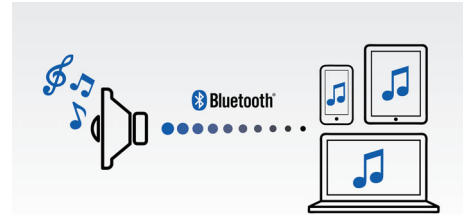

Streaming musik nirkabel

Bluetooth adalah teknologi komunikasi nirkabel berjangkauan pendek yang kuat dan hemat energi. Teknologi ini memudahkan koneksi nirkabel ke iPod/iPhone/iPad atau perangkat Bluetooth lainnya, seperti ponsel pintar, tablet, atau laptop. Sehingga Anda dapat menikmati musik favorit Anda, suara dari video atau permainan di speaker ini dengan mudah.

Mikrofon terpasang

Dengan mikrofon terpasang, speaker ini juga berfungsi sebagai telepon speaker. Ketika panggilan masuk, musik akan dijeda dan Anda dapat berbicara via speaker. Melakukan panggilan untuk rapat bisnis atau menelepon teman Anda dari sebuah pesta. Akan tetap memiliki kualitas yang sama.