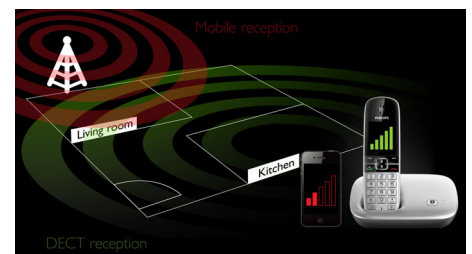

Download semplice della rubrica

Scarica facilmente i contatti dalla rubrica del tuo telefono cellulare o dal computer

Modalità silenziosa con filtri

Hai a cuore la privacy e la tranquillità di casa tua? Disattiva facilmente la suoneria in orari specifici in cui non desideri ricevere chiamate, così potrai rilassarti in pace e in silenzio. Una funzione aggiuntiva consente di filtrare qualunque numero selezionato dalla rubrica, facendo squillare il telefono per farti raggiungere solo dalle persone che desideri.

Chiamate mobili nitide ovunque

Puoi dire addio alle telefonate perse, alla linea che cade e alla scarsa qualità di ricezione dovuta ai problemi della rete mobile. Posiziona il telefono cellulare dove la ricezione è più forte e collegalo all'unità di base abilitata MobileLink del tuo nuovo telefono. Ora puoi effettuare e ricevere telefonate di qualità eccellente, ovunque in casa o in ufficio. Inoltre, puoi ricaricare il telefono cellulare mentre parli.