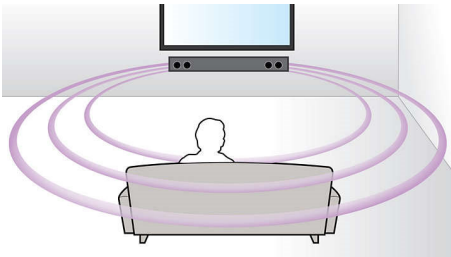

Philips
Саундбар

2.0-канальный звук, система

Bass Reflex

Bluetooth®
40 Вт

HTL1190B

Великолепный звук для любого телевизора

Простое подключение с помощью одного кабеля

Саундбар (звуковая панель) Philips гарантирует потрясающее объемное звучание и подключается к телевизору с помощью всего одного кабеля. Помимо фильмов, вы сможете в высоком качестве воспроизводить музыку по Bluetooth.

Создано для вашего удобства

- Благодаря невысокому корпусу устройство можно поместить перед телевизором

Все богатство звука при просмотре ТВ и фильмов

- Virtual Surround Sound гарантирует реалистичный звук при просмотре фильмов
- Dolby Digital для полного удовольствия от фильмов

PHILIPS

Основные особенности

Virtual Surround Sound

Технология Virtual Surround Sound от Philips обеспечивает насыщенный, невероятно объемный звук как из пяти акустических систем, но с меньшим количеством АС. Высокотехнологичные пространственные алгоритмы точно воссоздают акустические характеристики, которые присущи идеальной 5.1-канальной среде. Любой высококачественный источник стереосигнала преобразуется в реалистичный, многоканальный объемный звук. Не нужно приобретать дополнительные АС, кабели или стойки, чтобы оценить звучание, наполняющее комнату.