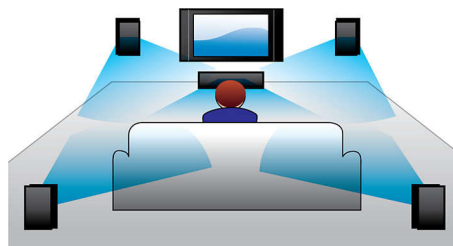

Dolby Digital

Dolby Digital, один из ведущих стандартов многоканального звука в мире, задействует те же принципы, что и при естественной обработке звука человеческим ухом, поэтому вы слышите объемное звучание превосходного качества с реалистичными пространственными аллюзиями.