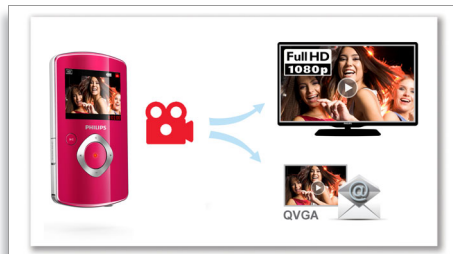

Nahrávání ve dvou formátech

Videa v rozlišení full HD jsou ideální pro sledování na HD televizorech. Pokud ale chcete záznam odeslat e-mailem nebo jej sdílet online, velký HD soubor by bylo nutné zkomprimovat a zkonvertovat do vhodnějšího formátu. Videokamera vám tyto starosti ušetří, neboť může nahrávat ve dvou formátech najednou. Když tuto funkci zapnete, nahrává zároveň ve dvou formátech – ve formátu full HD (1080p) a v e-mailovém QVGA (240p). Tak si video můžete pohodlně vychutnat na svém HD televizoru a zároveň se o něj rovnou podílet elektronicky.