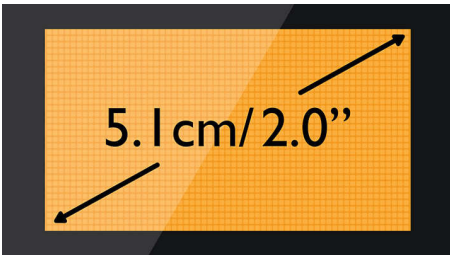

PHILIPS

Repere

Agendă telefonică pentru 100 de nume

Puteți avea mereu la dispoziție numerele de telefon al celor dragi: Salvați până la 100 de nume în agenda dvs. telefonică.

Afișaj cu matrice de puncte de 5,1 cm (2,0")