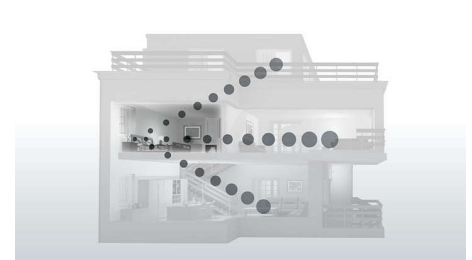

Configurație optimizată a antenei

Configurația noastră optimizată a antenei asigură o recepție puternică și stabilă – chiar în zone ale casei în care transmisia fără fir este dificilă. Acum puteți efectua un apel de oriunde din casă și vă puteți bucura de conversații lungi, neîntrerupte, chiar dacă vă deplasați.