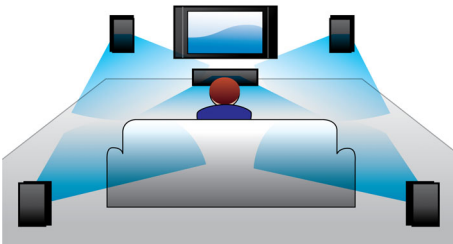

Dolby TrueHD ve DTS-HD

Dolby TrueHD ve DTS-HD Master Audio Essential, Blu-ray Disklerinizden en iyi sesi almanızı sağlar. Üretilen sesin, orijinal stüdyo kaydından hemen hiçbir farkı yoktur, yani kaydı yapanların size sunmak istediği her şeyi duyarsınız. Dolby TrueHD ve DTS-HD Master Audio Essential, yüksek çözünürlüklü eğlence deneyiminizi tamamlar.