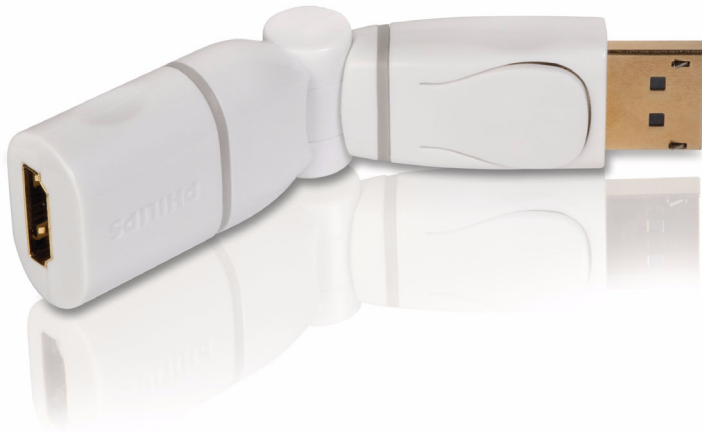

Philips
DisplayPort σε HDMI

SWX2127N

Δείτε περιεχόμενο από PC σε τηλεόραση HD

DisplayPort σε HDMI

Σειρά μετατροπέων HDMI

Δυνατότητες DisplayPort σε HDMI

- Συνδέστε τη συσκευή με δυνατότητα DisplayPort σε μια τηλεόραση HD

Εύκολη εγκατάσταση

- Plug and play για εύκολη χρήση

PHILIPS

Προδιαγραφές

Εσωτερική συσκευασία

- EAN: 87 12581 57341 6
- Μεικτό βάρος: 0,268 κ.
- Εσωτερική συσκευασία (L x Π x Υ): 16,83 x 6,9 x 22,5 εκ.
- Καθαρό βάρος: 0,064 κ.
- Αριθμός συσκευασιών καταναλωτή: 4
- Καθαρό απόβαρο: 0,204 κ.