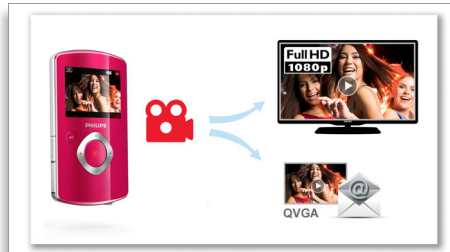

Ενσωματωμένο βύσμα USB

Ενσωματωμένο βύσμα USB για σύνδεση χωρίς προβλήματα σε PC/Mac

Εξελιγμένο σύστημα κατά των κραδασμών

Το εξελιγμένο σύστημα κατά των κραδασμών σας δίνει την ευκαιρία να πραγματοποιήσετε εξαιρετική λήψη βίντεο που δεν πρόκειται να σταματήσετε να μοιράζεστε. Οι γυροσκοπικοί αισθητήρες με εξελιγμένους αλγορίθμους σας εξασφαλίζουν σταθερά βίντεο χωρίς παραμορφώσεις. Οι αισθητήρες μετρούν την απόσταση ανάμεσα στο έδαφος και τους φακούς της κάμερας και πραγματοποιούν τις απαραίτητες διορθώσεις όποτε η βιντεοκάμερα ταλαντεύεται. Αυτή η

προηγμένη τεχνολογία σας προσφέρει κάθε φορά εικόνες χωρίς θαμπάδα, δίνοντάς σας την ευκαιρία να απαθανατίσετε τις καλύτερες στιγμές της ζωής σας με υπέροχα βίντεο.

Εγγραφή διπλής μορφής

Τα βίντεο Full HD είναι ιδανικά για παρακολούθηση σε τηλεοράσεις HD. Ωστόσο, σε περίπτωση που θέλετε να στείλετε το βίντεο μέσω email ή να το μοιραστείτε διαδικτυακά, το μεγάλο σε μέγεθος αρχείο HD θα πρέπει να συμπιεστεί και να μετατραπεί σε μια μορφή κατάλληλη για αποστολή μέσω email. Η βιντεοκάμερα σας απαλλάσσει από αυτή την ταλαιπωρία προσφέροντας εγγραφή διπλής μορφής. Ενεργοποιήστε τη λειτουργία και τα βίντεό σας θα εγγράφονται ταυτόχρονα σε δύο μορφές: Full HD (1080p) και QWVGA (240p) για αποστολή μέσω email. Έτσι, μπορείτε να απολαμβάνετε στο έπακρο τα βίντεό σας σε μια τηλεόραση HD, αλλά και να τα μοιράζεστε άμεσα στο Διαδίκτυο.