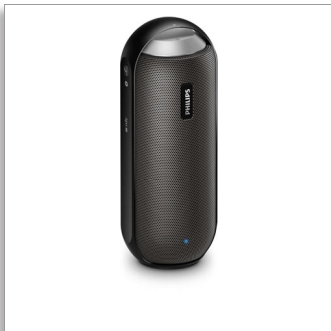

Philips  
Parlante portátil  
inalámbrico

### Bluetooth® y NFC

Resistencia a las salpicaduras  
Micrófono integrado para  
llamadas  
Batería recargable, 12 W

BT6000B

### Sonido incomparable y envolvente total

Colocá el parlante como desees, vertical u horizontal. Un sonido envolvente total implica que podrás disfrutar de su calidad incomparable en todo momento y lugar. Ya que es a prueba de salpicaduras, resistente y con opción de transmisión inalámbrica de música, disfrutarás de un sonido cálido y natural donde quiera que estés.

#### Diseño portátil

- Batería de iones de litio recargable integrada para reproducir en cualquier parte
- Diseño a prueba de salpicaduras ideal para el uso en exteriores (IPX4)