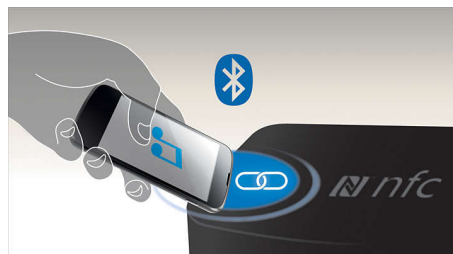

### Transmisión inalámbrica de música

Bluetooth es una tecnología de comunicación inalámbrica de corto alcance sólida y de bajo consumo. La tecnología permite una fácil conexión inalámbrica a iPod/iPhone/iPad u otros dispositivos Bluetooth, como smartphone, tablet o incluso computadoras portátiles. Por eso, puedes disfrutar fácilmente de tu música favorita, el sonido de los videos o los juegos de forma inalámbrica con este altavoz.

### Procesamiento digital del sonido

La avanzada tecnología de procesamiento del sonido mejora la reproducción de la música de forma que cada nota resuena con una precisión cristalina y cada pausa está caracterizada por un silencio impecable. La tecnología de Philips de procesamiento digital del sonido optimiza el rendimiento de las cajas de altavoces compactas y ofrece un sonido claro, detallado y potente sin distorsiones.

### Tecnología NFC

Sincroniza fácilmente los dispositivos Bluetooth con la tecnología NFC (Near Field

BT6000B/77

Communications) con un solo toque. Solo toca el smartphone o la tablet compatible en el área NFC de un parlante para encenderlo, iniciar la sincronización con Bluetooth y comenzar a transmitir música.