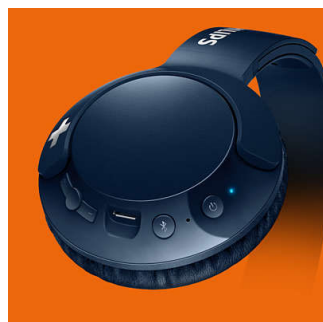

Кнопки управления

Кнопка управления на правой чашке позволяет управлять музыкой и вызовами простым нажатием.