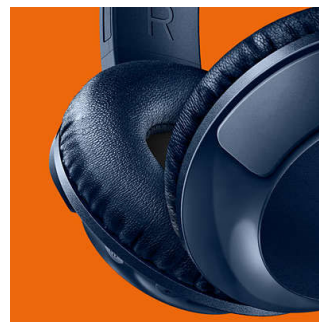

Мягкие амбушюры

Мягкие дышащие амбушюры обеспечивают комфорт даже при долгом прослушивании.