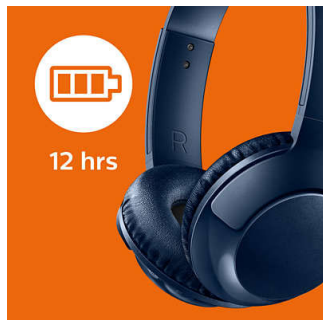

Беспроводное соединение

- Беспроводная технология Bluetooth
- Аккумулятор обеспечивает до 12 часов прослушивания
- Зарядный кабель USB

Больше басов

- Насладитесь глубокими и мощными басами
- 32-мм излучатели
- Превосходная звукоизоляция для высокого качества звучания

PHILIPS

Беспроводные накладные наушники с микрофоном
32-мм излучатели, закрытая конструкция Накладные, Мягкие амбушюры, Компактно складываются

SHB3075BL/00

Особенности

Время воспроизведения: 12 часов

12 часов воспроизведения для непрерывного наслаждения музыкой на протяжении всего дня.