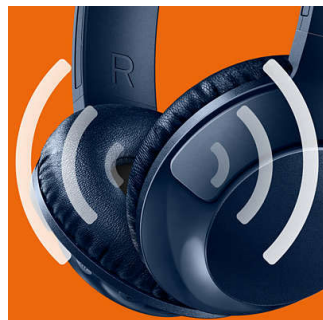

Глубокие и насыщенные басы

Глубокие и насыщенные басы для превосходного звучания. Элегантный дизайн, специально настроенные излучатели и басовые отверстия, которые воспроизводят даже сверхнизкие частоты, — вот секрет фирменного звучания наушников BASS+.