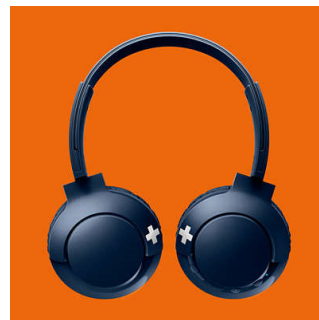

Bluetooth

Выполните сопряжение наушников с любым Bluetooth-устройством и наслаждайтесь беспроводным воспроизведением.

Кнопки управления

Кнопка управления на правой чашке позволяет управлять музыкой и вызовами простым нажатием.

Компактно складываются

Благодаря плоской складной конструкции наушники BASS+ удобно хранить и брать с собой в поездки.

Вызовы по громкой связи

Удобство совершения вызовов по громкой связи благодаря микрофону и поддержке Bluetooth® 4.1