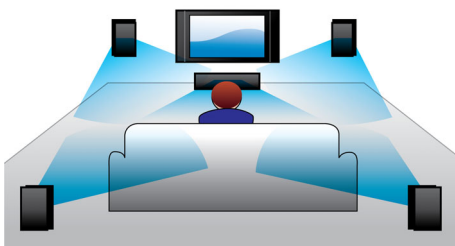

Dolby TrueHD 和 DTS-HD