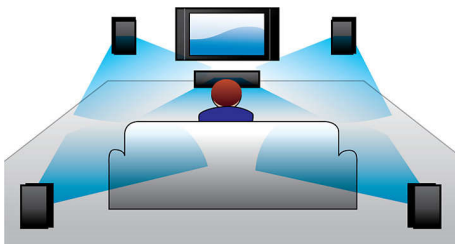

精心设计，提升居住空间品味

- 现代设计，与您的家庭环境相得益彰

连接便捷，尽情欣赏所有娱乐节目

- EasyLink 可通过一个遥控器控制所有 HDMI CEC 设备
- 可播放蓝光光盘、DVD、VCD、CD 和 USB 设备内容
- 通过音频输入欣赏 iPod/iPhone/MP3 播放器中的音乐
- HDMI 提供高清电影和画质
- 轻松访问您最爱的 YouTube 视频和 Picasa 照片

PHILIPS

产品亮点

300W RMS 功率

300W RMS 功率让影片和音乐呈现非凡的声音感染力

Dolby TrueHD 和 DTS-HD

Dolby TrueHD 和 DTS-HD Master Audio Essential 可从蓝光光盘提供最优质的环绕声音效。所再现的音效可与剧场的音效相媲美，完全展现原声音乐的饱满和细腻。Dolby TrueHD 和 DTS-HD Master Audio Essential 让您的高清娱乐体验趋于完美。

全能播放

可播放几乎任何光盘和媒体格式 - 不管是蓝光光盘、DVD、VCD、CD 还是 USB 设备。体验卓越播放能力带来的极致方便性，在舒适的起居室内享受电视或家庭影院系统共享媒体文件的奢华。

访问 YouTube 和 Picasa

即刻在电视上播放 YouTube 视频和 Picasa 照片。甚至无需打开电脑，就能在大屏幕上观看大量在线视频。只需确保蓝光光盘播放机或家庭影院系统连接至互联网（通过 Wi-Fi 无线或将线缆连接 LAN 连接器），即可坐下欣赏高品质 YouTube 视频和 Picasa 照片。（内容是否可被访问与您所在地区的网络有关。）

HDMI 提供高清电影

HDMI 是一个可以承载数字高清视频以及数字多声道音频的直接数字连接方式。由于无需转换为模拟信号，它可以产生优异的画面和声音效果，完全不受噪音干扰。您现在能够以真正的高清分辨率欣赏标准清晰度的电影，高清分辨率确保了更丰富的细节和更逼真的画面。

音频输入

借助音频输入，您只需将 iPod/iPhone/iPad、MP3 播放器或便携式电脑连接到家庭影院，

便可直接从这些设备上播放音乐。将音频设备连接至音频输入插口便可通过飞利浦家庭影院系统的卓越音质享受您的音乐。