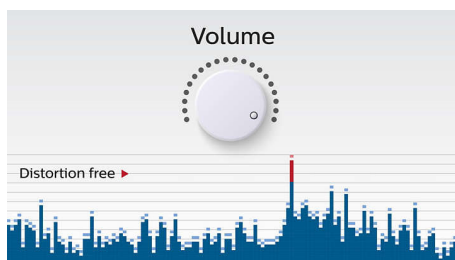

- Vestavěný mikrofon pro telefonování handsfree
- Vstup audio pro snadné připojení téměř libovolného elektronického zařízení
- Bezdrátový přenos hudby pomocí funkce Bluetooth

PHILIPS

Přednosti

Bezdrátový přenos hudby

Funkce anti-clipping

Funkce anti-clipping umožňuje přehrávat hudbu hlasitě a přitom zachovává vysokou kvalitu, i když dochází baterie. Přijímá široký

rozsah vstupních signálů od 300 mV do 1 000 mV a chrání reproduktory před poškozením způsobeným zkresením. Tato vestavěná funkce sleduje hudební signál procházející zesilovačem a udržuje vrcholy v rámci rozsahu zesilovače. Brání tak zkresení zvuku způsobenému osekáním, aniž by ovlivňovala hlasitost. Schopnost přenosného reproduktoru reprodukovat vrcholy klesá spolu s nabitím baterie, funkce anti-clipping ale omezuje vrcholy způsobené slabou baterií a hudba tak zůstává nezkresená.