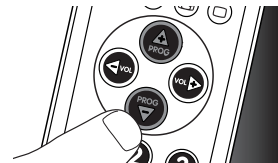

- Jos jokin painikkeista ei toimi odotetulla tavalla, **pidä painiketta alhaalla**. Vapauta se **heti**, kun se alkaa toimia. Lue lisää kohdasta 2.2.2.