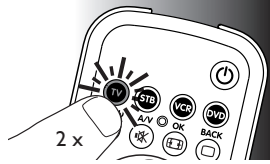

1. 6 Viimeistele asennus painamalla laitevalintapainiketta **TV** kahdesti.

- Jos mitään painiketta ei paineta 2 minuuttiin, kaukosäädin poistuu määritystilasta ja tallentaa kaikki asetukset automaattisesti.