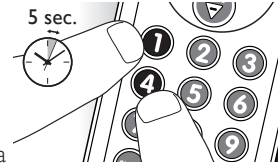

1. 6 Viimeistele asennus painamalla laitevalintapainiketta **TV** kahdesti.

- Jos mitään painiketta ei paineta 2 minuuttiin, kaukosäädin poistuu määritystilasta ja tallentaa kaikki asetukset automaattisesti.

! Tärkeää

Jos teit virheen:

- Poistu määritystilasta painamalla laitevalintapainiketta **kahdesti**.
- Aloita alusta.
- *Jos laite ei reagoi mihinkään tai joihinkin painikekomentoihin tai et löydä laitemerkkisi koodia, kirjoita vaiheessa 3 koodiksi '9, 9, 9, 9' ja jatka vaiheeseen 4. Kaukosäädin etsii tietokannasta koodia, jolla TV:si toimii. Haku koko tietokannasta voi kestää jopa 15 minuuttia.*

2.2.1 Kaukosäätimen määrittäminen muihin laitteisiin (digisovitin, DVD-soitin/-tallennin ja videonauhuri)

1. 1 Varmista, että laitteeseen on kytketty virta, ja se toimii. Esim. aseta levy DVD-soittimeen/-tallentimeen tai VHS-kasetti videonauhuriin.
2. 2 Toimi sitten kohdan Yleiskaukosäätimen määrittäminen ohjaamaan TV:tä vaiheiden 2 - 6 mukaan. Varmista, että painat oikeaa laitteenvaihtopainiketta: **STB**, **VCR** tai **DVD**.

2.2.2 Painikkeiden toiminnan parantaminen

Kun kaukosäädin on määritetty oikein, sen pitäisi kyetä ohjaamaan kaikkia määritettyjä laitteita. Kaikki painikkeet eivät kuitenkaan välttämättä toimi odotetulla tavalla, kun käytät kaukosäädintä ensimmäistä kertaa.

Tällöin voit etsiä kaukosäätimellä vaihtoehtoisia painikkeita

☰ Huomautus

Painikkeiden toiminnan parantaminen ei ole mahdollista, jos laitekoodi on etsitty koko tietokannan haulla (koodilla '9, 9, 9, 9').

Alkuasennuksen aikana