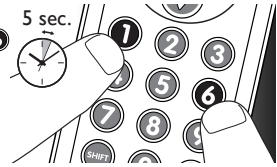

1. 7 ..... valitsee yksi- ja kaksinumeroisten kanavien välillä sekä kanavat, joissa on yli kaksi tai kolme numeroa.
2. 8 .....
   ..... TV: punainen fasttext-näppäin.
   STB: punainen C-painike.
   VCR/DVD/STB: pikahaku taaksepäin.
   ► / **GUIDE** ..... VCR/DVD: käynnistää pikahaun taaksepäin.
   DVD: paina yhdessä :n kanssa: valitsee elektronisen ohjelmaoppaan.
   STB: valitsee elektronisen ohjelmaoppaan. Paina yhdessä :n kanssa: aloittaa toiston.
3. ►► ..... TV: sininen fasttext-näppäin.
   STB: sininen B-painike. Paina yhdessä :n kanssa: pikahaku eteenpäin.
   VCR/DVD: pikahaku eteenpäin.
4. ..... TV: vihreä fasttext-näppäin
   VCR/DVD: pysäyttää pikahaun taaksepäin / nauhoituksen.
   STB: vihreä D-painike. Paina yhdessä :n kanssa: lopettaa toiston.
5. / **FAV** ..... TV: valkoinen fasttext-painike.
   VCR/DVD:
   - käynnistää nauhoituksen.
   - paina yhdessä :n kanssa: suosikit.
   STB: suosikit. Paina yhdessä :n kanssa: aloittaa tallennuksen.
6. || ..... TV: keltainen fasttext-näppäin.
   VCR/DVD: keskeytä pikahaku taaksepäin / nauhoitus.
   STB: keltainen A-painike. Paina yhdessä :n kanssa: keskeyttää toiston.

3.2 Painikkeen alkuperäisen toiminnon palauttaminen

Jos painikkeen toiminto ei toimi parantamisen jälkeen (katso kohta 2.2.2), voit palauttaa painikkeen alkuperäisen toiminnon.

1. 1 Paina nykyisessä laitteilassa numeropainikkeita ja **yhä aikaa 5 sekunnin ajan**.
   - Kaukosäädin on määritystilassa.