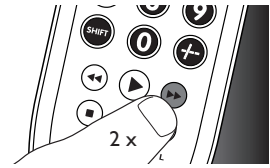

1. 3 Paina **kaksi kertaa** painiketta jonka haluat palauttaa. Esim. ►► painiketta.
   - Laitteenvaihtopainike vilkkuu kerran jokaisen painalluksen jälkeen.
   - Laitteenvaihtopainike vilkkuu vielä kerran sen merkiksi, että painikkeen palauttaminen alkuperäiseen toimintoon onnistui.