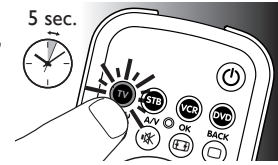

2.2 Kaukosäätimen määrittäminen

Alla olevassa esimerkissä opastetaan, miten TV:n yleiskaukosäädin otetaan käyttöön.

Voit toistaa testin vaiheet myös muilla laitteilla, joita haluat käyttää SRP3004-kaukosäätimellä (digisovitin, DVD-soitin/-tallennin, videonauhuri).

Kaukosäädin voidaan määrittää ohjaamaan mitä tahansa neljää laitetta seuraavista:

Laitteen nimi	Kuvaus
TV	perinteinen TV, taulu-TV ja projektiio-TV, TV osana TV/VHS-, TV/VHS/DVD- ja TV/DVD-yhdistelmää
STB	kaapelivastaanotin, satelliittivastaanotin, digitaalinen maanpäällinen viritin (DVB-T), Internet Protocol TV (IPTV), maksuttomat TV-kanavat, teräväpiirtovastaanotin (HDTV)
DVD	DVD-soitin/-tallennin (DVDR), DVD-kiintolevyasema-yhdistelmä (DVDR-HDD), Blu-ray-soitin, teräväpiirto-DVD-soitin (HD-DVD), DVD-soitin osana TV/DVD-, TV/VHS/DVD- ja VHS/DVD-yhdistelmää
VCR	VHS-videonauhuri, VHS-videonauhuri osana TV/VHS-, TV/VHS/DVD- ja VHS/DVD-yhdistelmää

Esimerkki: yleiskaukosäätimen määrittäminen ohjaamaan TV:tä:

1. **Kytke** televisioon virta virtapainikkeella tai TV:n kaukosäätimellä. Valitse kanava 1.

1. **Paina** laitteenvaihtopainiketta **5 sekunnin ajan**, kunnes se välähtää kahdesti ja jää palamaan.

- Kaukosäädin on määrittelytilassa.

1. Etsi laitteesi merkkiä vastaava nelinumeroinen koodi tämän käyttöohjeen lopussa olevasta merkkiluettelosta.