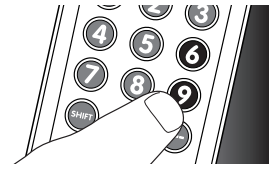

1. 2 Paina numeropainikkeita , ja , tässä järjestyksessä.
   - Laitteenvaihtopainike vilkkuu kerran jokaisen painalluksen jälkeen.