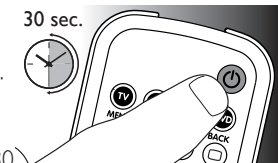

1. Osoita televisiota kaukosäätimellä. **Paina** -painiketta pitkään. Vapauta se **heti**, kun TV sammuu.

- Tämä voi kestää jopa 30 sekuntia.

1. **Kytke** televisioon virta. Kokeile painikkeita, joita tarvitset television ohjaamiseen. Kokeile esimerkiksi, toimivatko kanavanvaihto (- PROG +) ja numeropainikkeet.