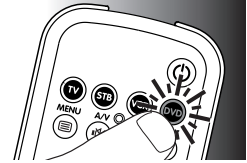

Alkuasennuksen jälkeen

1. 1 Varmista, että vastaanottava laite pystyy ottamaan komentoja vastaan. Jos esimerkiksi yrität korjata DVD-soittimesi toistopainikkeen, aseta soittimeen DVD-levy. Muuten toistopainike ei voi toimia.
2. 2 Valitse laite, jota haluat käyttää (esim. DVD-soitin). Valitse DVD-soitin painamalla laitteenvaihtopainiketta **DVD**.

1. 3 Paina painikkeita **1** ja **4** samanaikaisesti 5 sekunnin ajan.

- Kaukosäädin on määritystilassa.

1. 4 **Pidä alhaalla** painiketta, joka ei toimi, ja vapauta se heti, kun laite reagoi.

- Jos painike ei vielääkään toimi kunnolla, kokeile painaa sitä pitempään.

1. 5 Tallenna asetukset ja poistu määritystilasta painamalla laitteenvaihtopainiketta **DVD** **kaksi kertaa**.

- Jos mitään painiketta ei paineta 5 minuuttiin, kaukosäädin poistuu määritystilasta ja tallentaa kaikki asetukset automaattisesti.