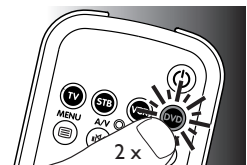

1. 6 Viimeistele asennus painamalla laitevalintapainiketta **TV** kahdesti.

- Jos mitään painiketta ei paineta 2 minuuttiin, kaukosäädin poistuu määritystilasta ja tallentaa kaikki asetukset automaattisesti.

! Tärkeää

Jos teit virheen:

- Poistu määritystilasta painamalla laitevalintapainiketta **kahdesti**.
- Aloita alusta.
- *Jos laite ei reagoi mihinkään tai joihinkin painikekomentoihin tai et löydä laitemerkkisi koodia, kirjoita vaiheessa 3 koodiksi '9, 9, 9, 9' ja jatka vaiheeseen 4. Kaukosäädin etsii tietokannasta koodia, jolla TV:si toimii. Haku koko tietokannasta voi kestää jopa 15 minuuttia.*

2.2.1 Kaukosäätimen määrittäminen muihin laitteisiin (digisovitin, DVD-soitin/-tallennin ja videonauhuri)

1. 1 Varmista, että laitteeseen on kytketty virta, ja se toimii. Esim. aseta levy DVD-soittimeen/-tallentimeen tai VHS-kasetti videonauhuriin.
2. 2 Toimi sitten kohdan Yleiskaukosäätimen määrittäminen ohjaamaan TV:tä vaiheiden 2 - 6 mukaan. Varmista, että painat oikeaa laitteenvaihtopainiketta: **STB**, **VCR** tai **DVD**.

2.2.2 Painikkeiden toiminnan parantaminen

Kun kaukosäädin on määritetty oikein, sen pitäisi kyetä ohjaamaan kaikkia määritettyjä laitteita. Kaikki painikkeet eivät kuitenkaan välttämättä toimi odotetulla tavalla, kun käytät kaukosäädintä ensimmäistä kertaa.

Tällöin voit etsiä kaukosäätimellä vaihtoehtoisia painikkeita

☰ Huomautus

Painikkeiden toiminnan parantaminen ei ole mahdollista, jos laitekoodi on etsitty koko tietokannan haulla (koodilla '9, 9, 9, 9').

Alkuasennuksen aikana