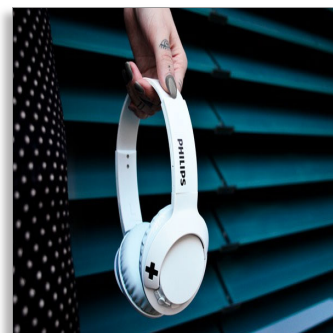

Více basů

- Hluboké silné basy, které cítíte
- 32mm vinutí reproduktorů
- Dokonalá izolace zvuku pro lepší zážitek z poslechu

Opravdové pohodlí

- Nastavitelné náušníky a oblouk pro optimální pohodlí
- Ovládejte hovory, hudbu a hlasitost pomocí přepínačů na náušníku
- Měkké polstrování sluchátek pro pohodlí při dlouhém nošení
- Design s plochým skládáním pro snadnou přenosnost
- Pohodlné volání handsfree

Na uši
Měkké polstrování sluchátek
Plochá skládací

SHB3075WT

PHILIPS

Přednosti

12 hodin přehrávání

S 12 hodinami přehrávání máte dost energie pro celodenní přehrávání hudby.

32mm reproduktory

Sluchátka BASS+ jsou vybavena 32mm reproduktory, které vydávají hluboké, důrazné basy.

Nastavitelné upevnění

Sluchátka BASS+ jsou navržena pro optimální uchycení a jsou vybavena otočnými náušnímiky a nastavitelným sluchátkovým obloukem, aby skvěle padly každému.

Hluboké silné basy

Hluboké důrazné basy, díky kterým skutečně cítíte rytmus. Nenechte se zmást úhledným designem – speciálně vyladěné drivery a basové otvory přináší mimořádně nízké koncové frekvence, které vytváří jedinečný a typický zvuk BASS+.