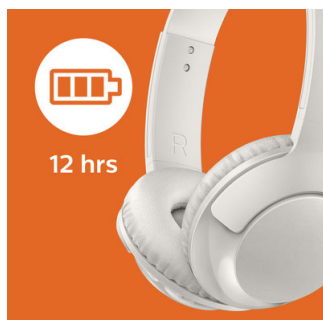

Na uši
Měkké polstrování sluchátek
Plochá skládací

SHB3075WT

PHILIPS

Přednosti

12 hodin přehrávání

S 12 hodinami přehrávání máte dost energie pro celodenní přehrávání hudby.

32mm reproduktory

Sluchátka BASS+ jsou vybavena 32mm reproduktory, které vydávají hluboké, důrazné basy.

Nastavitelné upevnění

Sluchátka BASS+ jsou navržena pro optimální uchycení a jsou vybavena otočnými náušnímiky a nastavitelným sluchátkovým obloukem, aby skvěle padly každému.

Hluboké silné basy

Hluboké důrazné basy, díky kterým skutečně cítíte rytmus. Nenechte se zmást úhledným designem – speciálně vyladěné drivery a basové otvory přináší mimořádně nízké koncové frekvence, které vytváří jedinečný a typický zvuk BASS+.