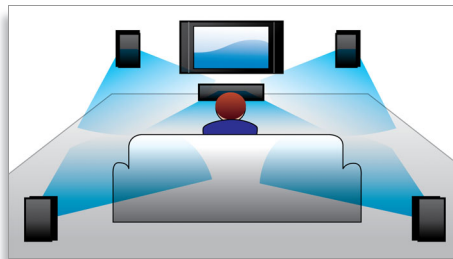

1200 W RMS-effekt

1200 W RMS-effekt gir flott lyd for filmer og musikk

DoubleBASS-teknologi

DoubleBASS gjør at du kan høre selv de dypeste basstonene til tross for subwoofers kompakte størrelse. Den fanger opp lave frekvenser og gjenskaper dem i subwoofers hørbar spekter. Dette gir lyd med mer drønn og bravur, noe som garanterer at du får en fullstendig uovertruffen lydopplevelse.

DTS, DolbyDigital, ProLogic II

En innebygd DTS- og Dolby Digital-dekoder fjerner behovet for en ekstern dekoder ved å behandle alle de seks kanalene for lydinformasjon, for å gi en surround-lydopplevelse og en forbløffende naturlig følelse av atmosfære og dynamisk realisme.