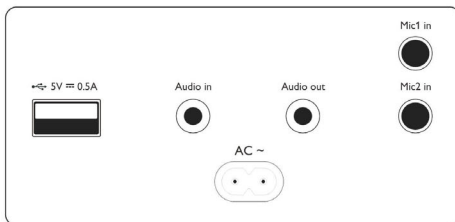

Produktstorlek

- Höjd: 30.6 cm
- Bredd: 30 cm
- Djup: 30 cm
- Vikt: 5.94 kg

Tillbehör

- Tillbehör som medföljer: AC-nätkabel, Snabbstartguide, Garanticertifikat, Säkerhets- och garantibroschyr

Publiceringsdatum
2024-03-08