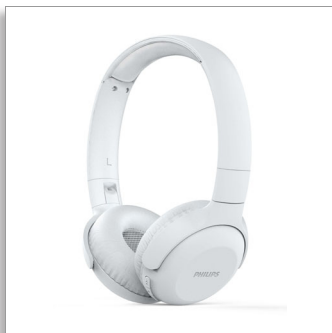

Philips
Casque sans fil

HP 32 mm/concep. arrière
fermée

Supra-aural
Jusqu'à 15 h d'autonomie
Pliage compact

TAUH202WT

En avant pour le son

Des playlists épiques. Les derniers podcasts. Ce casque supra-aural sans fil offre un son clair et des basses puissantes. Son arceau est si léger que vous le sentirez à peine, et les coques se replient à plat. Profitez de 11 heures d'autonomie, pour une journée (ou une nuit) bien remplie.

Appels clairs et commande vocale

- Micro intégré avec réduction de l'écho pour un son limpide
- Bouton multifonction : contrôle facile de la musique et des appels

C'est parti. Un son clair. Des basses puissantes.

- 15 heures d'autonomie. Suffisamment pour une journée ou une nuit.
- Temps de charge de 2 à 3 heures.
- Haut-parleurs acoustiques en néodyme de 32 mm. Son limpide, basses puissantes.

Facile à transporter et à porter.

PHILIPS

Casque sans fil

HP 32 mm/concep. arrière fermée Supra-aural, Jusqu'à 15 h d'autonomie, Pliage compact

TAUH202WT/00

Points forts

15 heures d'autonomie.

Vous bénéficiez de 15 heures d'autonomie, et les haut-parleurs acoustiques de 32 mm en néodyme produisent un son clair et des basses puissantes. Une charge complète nécessite entre deux ou trois heures.