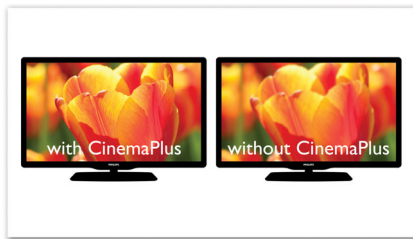

Kenmerken

CinemaPlus

De haarscherpe en levensechte beelden van CinemaPlus zijn een feest voor uw ogen. Dit intelligente algoritme analyseert iedere pixel in ieder frame voordat het de scherpte en kleurstabiliteit optimaliseert. De resultaten mogen er zijn: meer detail, kristalheldere beelden en alles ziet er ongekend natuurlijk uit. Een avondje filmkijken zal nooit meer hetzelfde zijn.