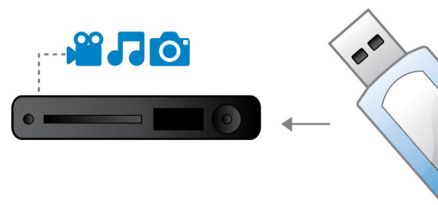

HDMI 1080p

Upscaling tot 1080p met HDMI zorgt voor glasheldere beelden. Films in standaarddefinitie kunnen nu in echte HD-resolutie worden weergegeven. Hierdoor geniet u van nog meer details en natuurgetrouwere beelden. Progressive Scan ("p" in "1080p") maakt een einde aan de lijnstructuur die aanwezig is op vrijwel alle TV-schermen en zorgt op deze manier voor continu scherpe beelden. Bovendien zorgt HDMI voor een rechtstreekse digitale verbinding die zowel ongecomprimeerde digitale HD-video als digitaal meerkanaals geluid kan weergeven, zonder dat deze eerst naar analogoog moet worden omgezet. Hierdoor hebt u een perfecte beeld- en geluidskwaliteit, volledig storingsvrij.

ProReader-station

Met ProReader Drive geniet u zorgeloos van films en video's. Zelfs oude discs vol vegen en krasjes worden van begin tot eind afgespeeld zonder enig teken van beschadiging. Met behulp van een geavanceerde technologie zet ProReader Drive zwakke analoge signalen om in krachtige digitale signalen en haalt daarbij informatie op die ook het afspelen van minder goede discs vlekkeloos laat verlopen. Bovendien kan ProReader Drive bijna elke video-indeling lezen, zodat ongestoord kijkplezier is gegarandeerd.

Multimedia DivX

CD, (S)VCD, DVD, DVD+-R/RW, DivX, MP3, WMA en JPEG afspelen

USB Media Link

De Universal Serial Bus of USB is een protocolstandaard om PC's, randapparaten en consumentenelektronica-apparaten gemakkelijk te koppelen. Met USB Media Link hoeft u alleen uw USB-apparaat aan te sluiten en u bent klaar om de gewenste films, muziek of foto's weer te geven.