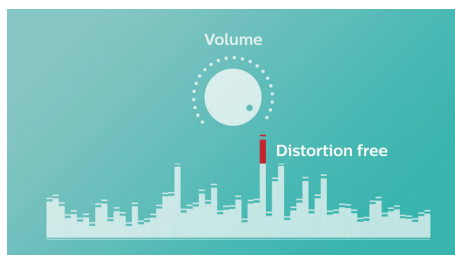

altoparlante wireless portatile
4W, 8 ore Ampia portata Bluetooth, Impermeabile, resistente alla polvere, Cinghia USB inclusa

BT3900W/00

In evidenza

Funzione anti-clipping

La funzione anti-clipping ti consente di riprodurre la musica a volume più alto ma con qualità elevata, anche quando la batteria è scarica. Accetta una gamma di segnali di ingresso, da 300 mV a 1000 mV ed evita che la distorsione danneggi gli altoparlanti. Questa funzione integrata controlla il segnale musicale che attraversa l'amplificatore e mantiene i picchi nei limiti della gamma dell'amplificatore, evitando la distorsione audio causata dall'effetto clipping senza ripercussioni sul volume. La capacità di un altoparlante portatile di riprodurre i picchi musicali diminuisce di pari passo con la carica delle batterie, tuttavia la funzione anti-clipping riduce i picchi dovuti alle batterie scariche, evitando distorsione nella musica.