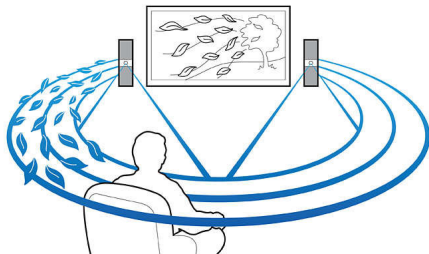

Crystal Clear Sound

Dzięki technologii Crystal Clear Sound firmy Philips możesz teraz rozpoznać i docenić najdrobniejsze niuanse dźwięku, który będzie brzmieć tak, jak chciał wykonawca lub reżyser. Technologia Crystal Clear Sound sprawia, że dźwięk jest odtwarzany wiernie, dokładnie i

bez zniekształceń — czy będzie to film akcji, czy musical lub koncert na żywo. Wyposażone w nią zestawy kina domowego firmy Philips ograniczają do minimum obróbkę sygnału audio, aby zachować pierwotną czystość źródłowego dźwięku. Ostatecznym rezultatem jest dźwięk o wyższej precyzji.