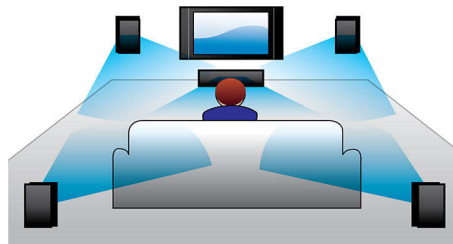

Dolby TrueHD i DTS-HD

Formaty Dolby TrueHD i DTS-HD Master Audio Essential wydobywają z płyt Blu-ray dźwięk doskonałej jakości. Odtwarzany dźwięk jest niemalże niemożliwy do odróżnienia od wersji studyjnej, tak więc słyszysz dokładnie to, co było zamysłem twórców. Formaty Dolby TrueHD oraz DTS-HD Master Audio Essential stanowią wspaniałe uzupełnienie Twoich wrażeń z rozrywki w jakości HD.