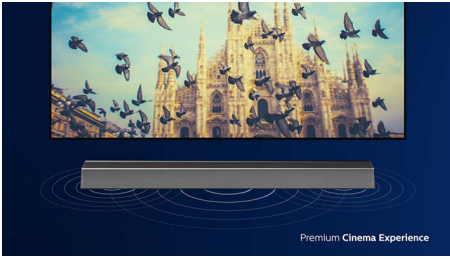

平板影院 5.1.2, 带无线低音扬声器
杜比全景声 @ 2 个后置扬声器, 最大 780W 无线低音炮, 与语音助手配合使用

产品亮点

史诗般的音质

这款平板影院为您观看或聆听的一切带来 5.1.2 声道和 390W 的动态音效。后置扬声器和上发声扬声器可呈现纯正的环绕声, 让您沉醉在震撼的音效中。