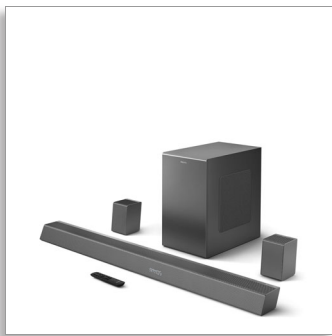

Philips  
平板影院 5.1.2, 带无线  
低音扬声器

杜比全景声®  
2 个后置扬声器  
最大 780W 无线低音炮  
与语音助手配合使用

TAB8967

## 为电影、音乐等提供完全沉浸式音效

这款 5.1.2 平板影院将您置于动作画面中心。电影、音乐等具有明晰音效，栩栩如生。一个强大的低音炮和两个后置扬声器以无线方式连接，实现完全沉浸式的环绕声音效。

### 外形低调。易于布置

采用极具特色的几何设计, 外形低调, 使这款平板影院易于放置在电视下方或旁边。随附的壁挂托架是一种不错的选择, 强劲无线低音炮和后置扬声器布置起来效果极佳。

**390 W RMS。最大 780W @10 % THD**  
390 W RMS。最大 780 W (10% THD)

**4K 传送。双 HDMI 输入**  
4K 传送。双 HDMI 输入

**优美时尚的设计**  
优美时尚的设计

## 设计

- 壁挂式安装