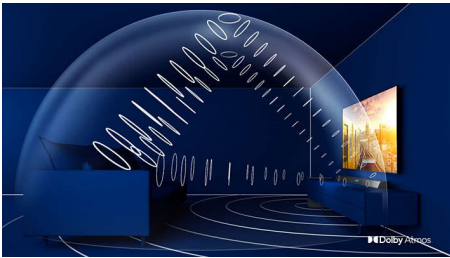

杜比全景声

无论您观看什么, 都可为您增添戏剧效果。杜比全景声给您带来难以置信的沉浸式音频体验。让您尽享喜爱电影和节目的逼真

音效, 就如同音效在周围和头顶上久久萦绕。