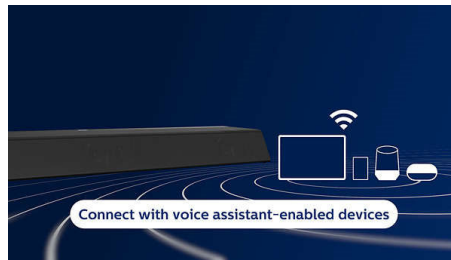

Povežite se s glasovnim pomoćnicima

Zatražite od uređaja s podrškom za uslugu Alexa ili bilo kojeg zvučnika s Google

asistentom reprodukciju glazbe preko soundbara. Više volite Siri? Ovaj soundbar podržava Apple AirPlay 2, a time i Siri. Pojačajte glasnoću glazbe. Preskačite pjesme. Sve to potpuno bez uporabe ruku.

Niski profil. Lako postavljanje

Soundbar se ističe jedinstveno nakošenim dizajnom i niskim profilom. Priloženi zidni nosači proširuju mogućnosti postavljanja. Zahvaljujući ugrađenom niskotoncu ne morate tražiti prostor na podu za dodatni zvučnik!

2.1 kanala. Izlaz od 120 W

2.1 kanala. 120 W RMS. Maks. 200 W (10 % THD)

Dimenzije: 857 x 67 x 115 mm

Dimenzije: 857 x 67 x 115 mm

Spotify Connect. Bluetooth.

Spotify Connect. Bluetooth. Apple AirPlay 2. Optički ulaz