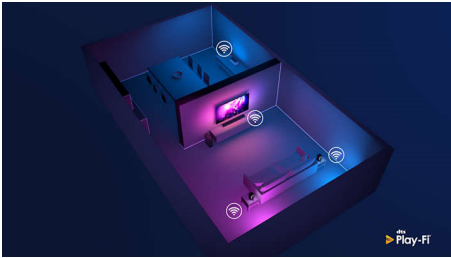

Zvuk koji želite za obožavani sadržaj

- 2.1 kanala. 120 W RMS. Maks. 200 W (10 % THD)
- Pametni, kompaktni soundbar s ugrađenim niskotoncem
- Dolby Audio. Budite u srcu radnje

PHILIPS

Soundbar 2.1

Ugrađeni niskotonac s maks. 200 W Dolby Audio, DTS Play-Fi kompatibilnost, Povezivanje s glasovnim pomoćnicima

Istaknute značajke

Pametni, kompaktni soundbar

Ovaj soundbar dodaje novu dimenziju svemu što gledate i svakom zapisu kojeg obožavate. 2.1 kanala obogaćuju zvučne podloge, efekte čine gromoglasnijima, a razgovore jasnijima. Ugrađeni niskotonac pojačava svaku eksploziju i svaki bas.

Play-Fi. Za više prostorija i više

Jednostavna Play-Fi kompatibilnost ovaj soundbar čini zvijezdom vaše konfiguracije u više prostorija. Možete sinkronizirati zvučnike s podrškom za Play-Fi za zvuk u više prostorija ili čak konfigurirati pravi surround sustav – sve to putem aplikacije Philips Sound ili Play-Fi.

Niski profil. Lako postavljanje

Soundbar se ističe jedinstveno nakošenim dizajnom i niskim profilom. Priloženi zidni nosači proširuju mogućnosti postavljanja. Zahvaljujući ugrađenom niskotoncu ne morate tražiti prostor na podu za dodatni zvučnik!