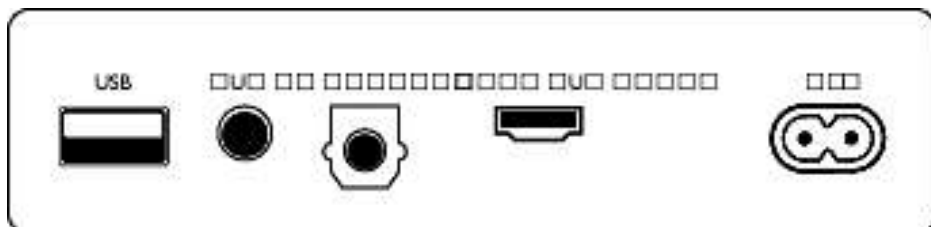

Podržani audio formati

- Play-Fi: AIFF, FLAC, MP3, WAV, MPEG4 AAC, MPEG4 M4A
- Bluetooth: SBC
- HDMI ARC: Dolby Digital, Dolby Digital Plus, LPCM 2-kanalni
- USB: MP3, WAV, FLAC
- Optički: Dolby Digital, LPCM 2-kanalni

Vanjska kartonska kutija

- Duljina: 94.3 cm
- Broj pakiranja: 2
- Širina: 35 cm
- Bruto masa: 10.57 kg
- Visina: 16.5 cm
- GTIN: 1 48 95229 11200 8
- Neto masa: 6.86 kg
- Tara: 3.71 kg

Praktičnost

- Daljinski upravljač
- Noćni n. rada: Ne

Kompatibilnost

- Upravljanje aplikacijom za pametni telefon / tablet

Snaga

- Napajanje glavne jedinice: 100 – 240 V AC, 50/60 Hz
- Potrošnja energije glavne jedinice u stanju pripravnosti: < 0,5 W
- Automatsko stanje pripravnosti

Dimenzije pakiranja

- Visina: 14.4 cm
- Vrsta pakiranja: Kutija
- Vrsta smještanja na policu: Ležeći položaj
- Širina: 92.8 cm
- Dubina: 16.6 cm
- Broj proizvoda u kompletu: 1
- EAN: 48 95229 11200 1
- Bruto masa: 4.67 kg
- Neto masa: 3.43 kg
- Tara: 1.24 kg

Dodatna oprema

- Dodatna oprema u kompletu: Daljinski upravljač, 1 baterija CR2025, Kabel za napajanje, Nosač za montažu na zid, Kratke upute za korisnike, Međunarodni jamstveni list

Dizajn

- Boja: Tamnosiva
- Mogućnost montaže na zid

Dimenzije

- Glavna jedinica (Š x V x D): 857 x 67 x 115 mm
- Masa glavne jedinice: 3,43 kg

Videozapis

- 3D protokol: Ne

Datum izdavanja
2024-05-02

Verzija: 6.1.2

EAN: 48 95229 11200 1

© 2024 Koninklijke Philips N.V.
Sva prava pridržana.

Specifikacije su podložne promjeni bez prethodne obavijesti. Trgovačke marke su u vlasništvu tvrtke Koninklijke Philips N.V. ili njihovih odgovarajućih vlasnika.

www.philips.com