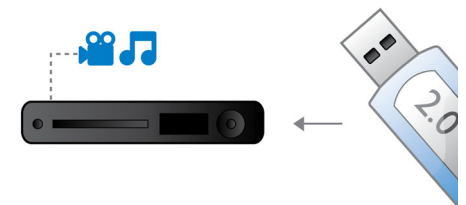

Port USB 2.0 ultrarapide

L'USB (Universal Serial Bus) est un protocole permettant de relier facilement des ordinateurs, des périphériques et des équipements électroniques grand public. Les appareils USB ultrarapides ont un taux de transfert de données allant jusqu'à 480 Mbit/s (il était de 12 Mbit/s sur les premiers appareils USB). Avec le port USB 2.0 ultrarapide, vous n'avez qu'à brancher votre appareil USB, sélectionner un film, un titre ou une photo et lancer la lecture.