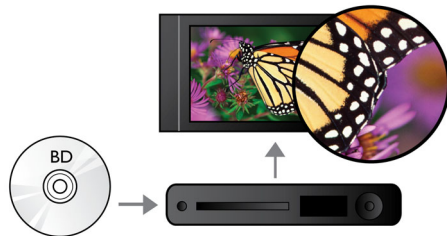

Lecture de disques Blu-ray

Les disques Blu-ray peuvent prendre en charge des données ainsi que des images haute définition de 1920 x 1080p. Les scènes sont plus réalistes, les mouvements plus fluides et les images extrêmement nettes. Le format Blu-ray permet également de restituer un son Surround non compressé pour que votre

expérience sonore soit incroyablement réaliste. La capacité de stockage des disques Blu-ray permet l'intégration de nombreuses fonctions interactives. La navigation simplifiée lors de la lecture et d'autres fonctionnalités telles que des menus pop-up apportent une nouvelle dimension au Home Cinéma.