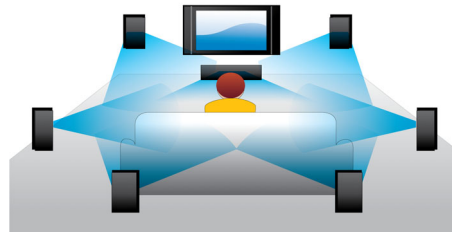

Dolby TrueHD

La technologie Dolby TrueHD et ses 7.1 canaux restituent le son haute qualité des disques Blu-ray. Le son retransmis est en tout point identique à la maquette studio : vous entendez donc exactement ce que les créateurs souhaitaient vous faire entendre. La technologie Dolby TrueHD améliore ainsi votre expérience de la haute définition.