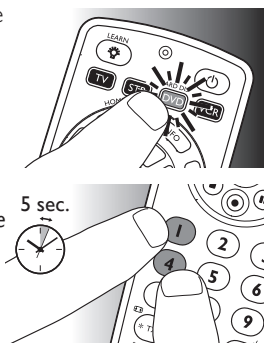

Dopo la configurazione iniziale

1. 1 Assicurarsi che il dispositivo ricevente sia in grado di rispondere. Ad esempio, quando si tenta di riparare il tasto di riproduzione del lettore DVD, assicurarsi di inserire un DVD nel lettore DVD.
2. 2 Selezionare il dispositivo che si desidera utilizzare (ad esempio, il lettore DVD). Selezionare il lettore DVD premendo il tasto corrispondente.
3. 3 Tenere premuti i tasti e **contemporaneamente per 5 secondi**.
   - Il LED di configurazione rosso si accende. Il telecomando si trova ora in modalità di configurazione.