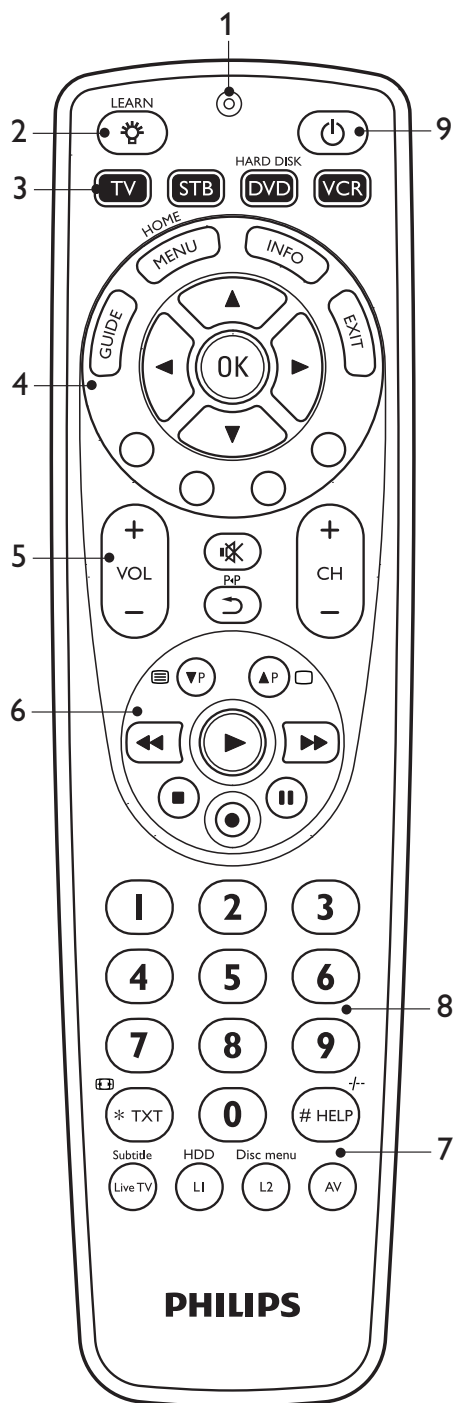

Register your product  
and get support at  
[www.philips.com/welcome](http://www.philips.com/welcome)

SRP5004/87

IT Manuale d'uso

**PHILIPS**

## Sommario

<b>1</b>	<b>Il telecomando SRP5004</b> .....	<b>3</b>
<b>2</b>	<b>Operazioni preliminari</b> .....	<b>4-8</b>
	2.1 Inserimento delle batterie.....	4
	2.2 Configurazione del telecomando universale .....	4-8
<b>3</b>	<b>Utilizzo del telecomando universale</b> .....	<b>8-12</b>
	3.1 Tasti e funzioni.....	8-10
	3.2 Apprendimento di funzioni collegate ai tasti .....	10-11
	3.3 Ripristino della funzione originale dei tasti.....	12
<b>4</b>	<b>Assistenza e supporto</b> .....	<b>13-15</b>
	4.1 Domande frequenti.....	13-15
	4.2 Assistenza.....	15
	Assistenza tecnica.....	15
	Elenco per marche.....	16-31
	<b>Informazioni per il consumatore</b> .....	<b>32</b>
	Compatibilità EMF (campi elettromagnetici) .....	32
	Riciclaggio e smaltimento .....	32
	Informazioni sulla batteria .....	32