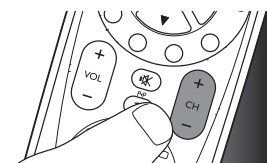

- Se un tasto non funziona correttamente, **tenerlo premuto**. Rilasciarlo **immediatamente** quando comincia a funzionare. Per ulteriori informazioni, vedere il capitolo 2.2.2.