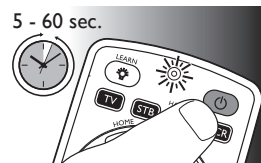

- 2 **Tenere premuto** il tasto di selezione del dispositivo  **per 5 secondi** finché il LED di configurazione rosso  non si accende.

- Il telecomando si trova ora in modalità di configurazione.

- 3 Cercare il codice a quattro cifre del proprio modello nel relativo elenco sul retro del presente manuale d'uso. Per ciascuna marca, viene indicato un codice di quattro cifre.

Utilizzare i tasti numerici per immettere il codice per la marca in uso.

- Se il LED di configurazione rosso  si spegne, è stato immesso un codice non valido o errato. In tal caso, riprovare.

- 4 Puntare il telecomando verso il televisore. **Tenere premuto** il tasto . Rilasciarlo **immediatamente** quando il televisore si spegne.