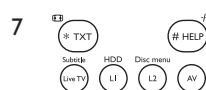

1. *** TXT /** ..... • Schermo panoramico.
   • STB: testo.
   Live TV / Subtitle..... • Sottotitoli.
   • Live TV.