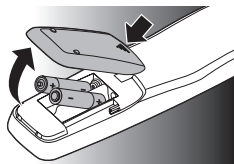

2 Operazioni preliminari

2.1 Inserimento delle batterie

- Inserire 2 batterie di tipo AAA, tenendo conto delle polarità + e - nel vano batterie.