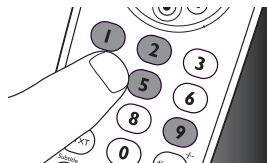

VCR

Videoregistratore a nastro, parte VCR nelle combinazioni TV/VCR, TV/VCR/DVD e VCR/DVD

Esempio: configurazione del telecomando universale per l'utilizzo con il televisore:

- 1 **Accendere** il televisore manualmente o utilizzare il telecomando originale. Sintonizzare il canale 1.

- 2 **Tenere premuto** il tasto di selezione del dispositivo  **per 5 secondi** finché il LED di configurazione rosso  non si accende.

- Il telecomando si trova ora in modalità di configurazione.

- 3 Cercare il codice a quattro cifre del proprio modello nel relativo elenco sul retro del presente manuale d'uso. Per ciascuna marca, viene indicato un codice di quattro cifre.

Utilizzare i tasti numerici per immettere il codice per la marca in uso.

- Se il LED di configurazione rosso  si spegne, è stato immesso un codice non valido o errato. In tal caso, riprovare.

- 4 Puntare il telecomando verso il televisore. **Tenere premuto** il tasto . Rilasciarlo **immediatamente** quando il televisore si spegne.