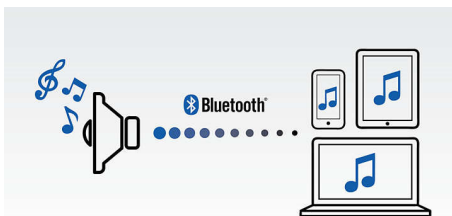

PHILIPS

Enceinte portable sans fil
Bluetooth® et NFC Résistant aux éclaboussures, Micro intégré pour la prise d'appel, 16 W, batterie rechargeable

Points forts

Doubles haut-parleurs

Les deux haut-parleurs en néodyme de 1,75" génèrent un son naturel, clair et équilibré, tandis que les deux radiateurs passifs placés face à face étendent et intensifient les basses. Les haut-parleurs large bande disposés à l'avant et à l'arrière créent un son à 360°, afin d'offrir la même qualité sonore, quelle que soit l'orientation de l'enceinte.

Traitement numérique du son

La technologie avancée de traitement du son améliore la reproduction de votre musique. Chaque note résonne avec un son cristallin et chaque pause est un silence parfait. Cette technologie propriétaire de Philips optimise les performances des haut-parleurs compacts Philips en offrant un son clair, détaillé, puissant et sans distorsion.

Profitez de votre musique sans fil

Le Bluetooth® est une technologie de communication sans fil à courte portée fiable

et peu gourmande en énergie. Cette technologie permet une connexion sans fil facile à un iPod/iPhone/iPad ou d'autres appareils Bluetooth® tels que des smartphones, des tablettes ou même des ordinateurs portables. Ainsi, cette enceinte pourra diffuser facilement sans fil vos musiques préférées et le son de vos jeux ou vidéos.

Basculez entre la musique de 3 appareils différents

L'appairage avec 3 appareils à la fois vous permet d'écouter de la musique enregistrée sur l'appareil de votre choix sans avoir à désactiver un appairage pour en activer un autre. Pour diffuser un titre d'un autre appareil, interrompez la lecture du titre en cours, puis lancez la lecture du nouveau titre sur l'autre appareil. Idéal pour partager votre musique avec vos amis, pour les fêtes, ou simplement pour écouter des morceaux stockés sur différents appareils. Vos amis peuvent appairer leurs appareils simultanément, ce qui vous permet d'alterner entre vos musiques facilement.