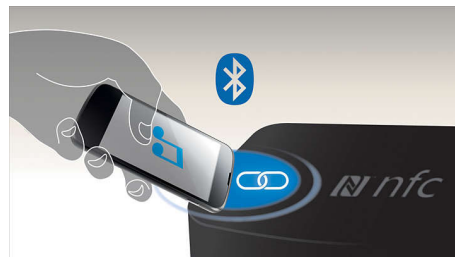

Profitez de votre musique sans fil

Le Bluetooth® est une technologie de communication sans fil à courte portée fiable

et peu gourmande en énergie. Cette technologie permet une connexion sans fil facile à un iPod/iPhone/iPad ou d'autres appareils Bluetooth® tels que des smartphones, des tablettes ou même des ordinateurs portables. Ainsi, cette enceinte pourra diffuser facilement sans fil vos musiques préférées et le son de vos jeux ou vidéos.

Basculez entre la musique de 3 appareils différents

L'appairage avec 3 appareils à la fois vous permet d'écouter de la musique enregistrée sur l'appareil de votre choix sans avoir à désactiver un appairage pour en activer un autre. Pour diffuser un titre d'un autre appareil, interrompez la lecture du titre en cours, puis lancez la lecture du nouveau titre sur l'autre appareil. Idéal pour partager votre musique avec vos amis, pour les fêtes, ou simplement pour écouter des morceaux stockés sur différents appareils. Vos amis peuvent appairer leurs appareils simultanément, ce qui vous permet d'alterner entre vos musiques facilement.

Technologie NFC

Couplez aisément des appareils Bluetooth® grâce à la technologie NFC (Near Field Communications). Il vous suffit d'approcher le smartphone ou la tablette compatible NFC de la zone NFC d'une enceinte pour allumer celle-