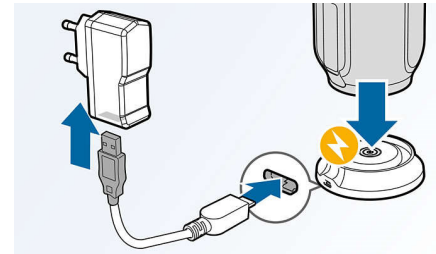

Technologie NFC

Couplez aisément des appareils Bluetooth® grâce à la technologie NFC (Near Field Communications). Il vous suffit d'approcher le smartphone ou la tablette compatible NFC de la zone NFC d'une enceinte pour allumer celle-

BT6600A/12

ci, activer le couplage Bluetooth® et commencer à diffuser de la musique.

Base de recharge d'enceinte

Rechargez votre enceinte en la connectant à la base de recharge compacte qui trouvera sa place n'importe où dans votre maison. C'est simple et pratique. Vous pouvez écouter de la musique aussi longtemps que vous le souhaitez pendant que votre enceinte se recharge. L'enceinte se charge également au moyen d'un câble USB standard, pour vous permettre de profiter de votre musique en déplacement.