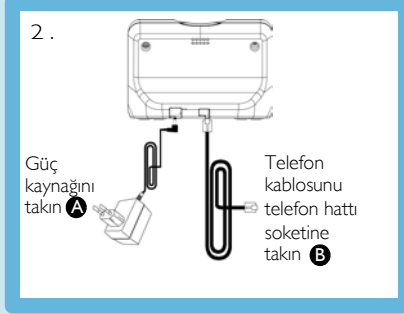

PHILIPS

Kutuda neler var?

Telefon

Baz istasyonu

Baz istasyon için güç kaynağı

Telefon kablosu

2 adet AAA şarj edilebilir pil

Pil kapağı

Kullanıcı Kılavuzu

Hızlı Başlama Kılavuzu

Garanti Belgesi

Hat adaptörü telefon kablosuna takılmamış olabilir. Bu durumda, telefon kablosunu hat soketine takmadan önce hat adaptörünü takmanız gerekir.

Çoklu telefon paketlerinde, bir veya daha fazla ilave telefon, güç kaynak birimleriyle beraber şarj cihazları ve ilave şarj edilebilir piller bulacaksınız.

UYARI Daima telefonunuz ile birlikte sağlanan kabloları ve pilleri kullanın.

Bağlantı

Baz istasyonu bağlayın

1. Telefon kablosunu ve güç kablosunu baz istasyonun arkasındaki uygun yuvalara takın.
2. Baz istasyonu telefon hattı soketi ve elektrik prizine yakın bir yere yerleştirin.