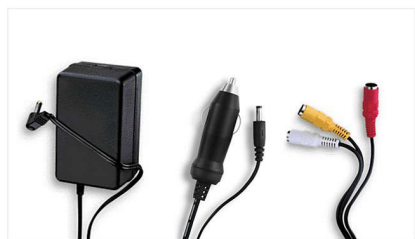

## 5 часов работы от аккумулятора\*

Этот проигрыватель Philips поставляется в комплекте с компактным встроенным аккумулятором, обеспечивающим продолжительную работу. Можно смотреть фильмы, просматривать изображения и прослушивать музыку в течение 5 часов без перерыва, зарядив проигрыватель один раз. Для зарядки аккумулятора необходимо просто включить кабель питания в розетку.

## Адаптер переменного тока, автомобильный адаптер

Для удобства использования в комплект с проигрывателем Philips входит адаптер

переменного тока, адаптер для использования в автомобиле и кабель A/V.