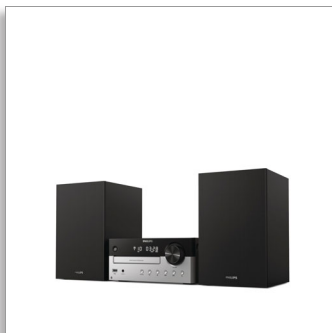

Philips
Sistema micro de música

Bluetooth®

CD, CD de MP3, USB, FM
Porta USB para carregamento
60 W, entrada de áudio

TAM4205

Som mais rico para todas as suas músicas

Este micro sistema de aspeto clássico permite-lhe transmitir música e podcasts, reproduzir CD e ouvir rádio FM — tudo com um som rico de 60 W. É perfeito para uma sala de estar ou um espaço aberto de convívio e pode ligar outras fontes através de USB ou entrada de áudio.

Excelente som para a sua música

- Altifalantes Bass-reflex. Tons baixos mais ricos
- Woofer de 4", tweeter de 20 mm, potência de saída de 60 W
- Controlo de Som Digital. Escolha um estilo de som predefinido

Desde clássicos de CD à transmissão

- Design clássico
- Toda a sua música
- Leitor de CD. Rádio FM digital com 10 predefinições. Entrada de áudio
- Porta USB. Ligue uma fonte antiga ou carregue um telemóvel
- Bluetooth. Transmita música, podcasts e muito mais

Encha a sala de música

- Sinta-se em casa
- Alimentação CA. Telecomando
- Dimensões da unidade principal: 220 x 104 x 231,5 mm
- Dimensões do altifalante: 150 x 241,3 x 173 mm

PHILIPS

Especificações

Som

- Potência máxima de saída (RMS): 60 W
- Melhoramento do som: controlo de som digital, sistema de colunas de graves
- Modo som: Alta performance, Transparente, Vivo, Envolv., Equilibrado
- Controlo do volume: rotativo
- Frequência de resposta: 50-20 000 Hz
- Impedância das colunas: 6+8 ohm