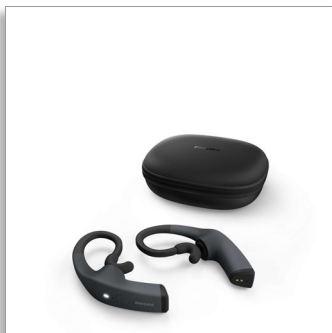

Philips
开放式入耳式真无线

开放式入耳式贴合

骨传导
轻便，坚固耐用
IPX5 防水保护

TAA8606BK

尽享当下

这些骨传导真正的无线运动耳机可挂在您的耳朵上，带给您几乎失重的感觉。通过音乐激励每一次跑步、骑车和锻炼。接电话。同时保持对周围环境的完全意识。

开放式入耳式耳机。别致的聆听感。

- 完全意识。开放式入耳式设计
- 骨传导。仿若无耳机音效
- 真无线牢固贴合。轻便舒适
- IPX5 防水

仿若无耳机音效。从跑步到骑车

- 集成式控件。清晰的通话质量
- 充电盒可以无线充电
- 当您打开盒时，耳塞即准备好配对

从训练日到比赛日

- 显眼可见。LED 安全灯
- 刻苦训练。充电一次可提供 4 小时播放时间
- 充满电的充电盒可提供 12 小时额外播放时间

PHILIPS

开放式入耳式真无线

开放式入耳式贴合 骨传导, 轻便, 坚固耐用, IPX5 防水保护

规格

声音

- 波段: 300 - 8,000 Hz
- 单元直径: 13.3 mm
- 阻抗: 8 欧姆
- 最大输入功率: 50 毫瓦
- 灵敏度: 80 dB (1K Hz)

连接

- 蓝牙版本: 5.0
- 无线
- 蓝牙模式: A2DP, AVRCP, HFP
- 最大范围: 最多 10 组米
- 支持的编解码器: SBC
- 无线传输类型: 蓝牙

外箱

- 长度: 18.5 厘米
- 用户包装数量: 3
- 宽度: 17.7 厘米
- 总重: 1.53 千克
- 高度: 23.4 厘米
- GTIN: 1 48 95229 12082 9
- 净重: 0.561 千克
- 自重: 0.969 千克

便利性

- 防水: IPX5
- 用于 TWS 的单声道模式
- 控件类型: 触感

功率

- 充电式设计
- 电池数: 3 盒
- 音乐播放时间: 4 + 12 小时
- 充电时间: 2 小时
- 无线充电
- 电池类型 (充电盒): Lithium-ion (Built-in)

- 电池类型 (耳塞): Lithium-ion (Built-in)
- 电池重量 (总计): 18.3 克
- 电池容量 (充电盒): 680 毫安时
- 电池容量 (耳塞): 85 毫安时
- 电池寿命待机时间: 50 hr