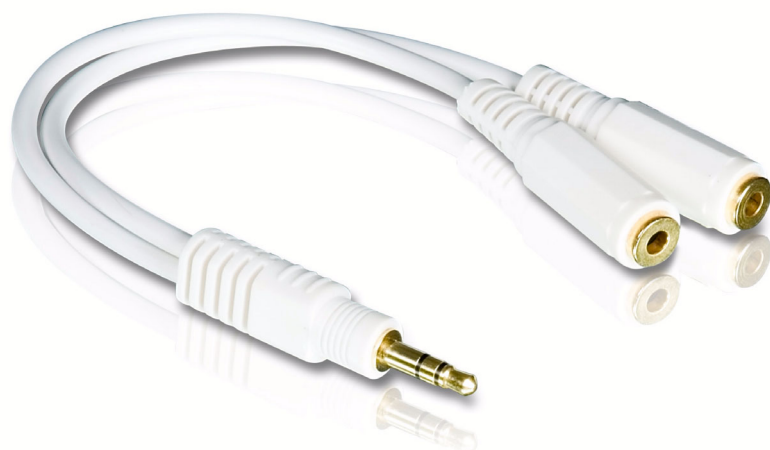

Philips
Rozdělovač sluchátek

SJM2115

Sdílejte svou hudbu

○ hudbu se můžete snadno podělit s dalším posluchačem. Stačí přidat další sluchátka a můžete si vychutnat poslech ve dvou.

Sdílejte svou hudbu

- Rozbočovač umožňuje sdílet hudbu.

PHILIPS
sense and simplicity

Specifikace

Balení

- EAN/UPC/GTIN: 87 12581 31804 8
- Délka: 23,7 cm
- Šířka: 10 cm
- Výška: 1,2 cm
- Hrubá hmotnost: 0,04 kg
- Hmotnost obalu: 0,02 kg
- Čistá hmotnost: 0,02 kg