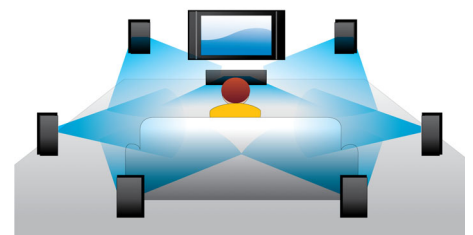

Dolby TrueHD e DTS HDMA

O DTS-HD Master Audio e Dolby TrueHD oferecem-lhe 7.1 canais do melhor som a partir dos seus discos Blu-ray. O som reproduzido é praticamente indistinguível do som de um estúdio de gravação, pelo que ouvirá exactamente o que os artistas tinham em mente. O DTS-HD Master Audio e Dolby TrueHD completam a sua experiência de entretenimento em alta definição.

USB 2.0

O Universal Serial Bus ou USB é uma norma da indústria que permite uma ligação simples a alta velocidade de periféricos para PC, produtos electrónicos consumíveis e produtos móveis. O USB 2.0 proporciona um desempenho melhor e mais rápido - até 40 vezes mais rápido do que o USB 1.0 e uma velocidade de transferência de dados de até 480 Mbps, em comparação com os 12 Mbps iniciais. Quando ligado, tudo é configurado automaticamente. Com o USB 2.0, basta ligar os seus dispositivos portáteis ou discos rígidos USB, seleccionar o filme, música ou fotografia e reproduzir.