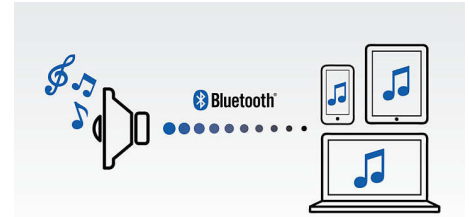

Wiedergabe von MP3-CD, CD und CD-R/RW

MP3 steht für "MPEG 1 Audio layer-7,6 cm/3" und ist eine revolutionäre Komprimierungstechnologie, mit der umfangreiche digitale Musikdateien ohne größere Beeinträchtigung der Tonqualität um das bis zu 10fache komprimiert werden können. MP3 ermöglicht die schnelle und einfache Übertragung von Musikdateien und hat sich inzwischen als Standardformat für die Audiokomprimierung im Internet etabliert.

Plattenteller für LP-Wiedergabe

Plattenteller für die Wiedergabe von LP-Vinylplatten

USB Direct für einfache MP3-Musikwiedergabe

Dank der umfassenden Möglichkeiten zur Dateiübertragung können Sie über den integrierten USB Direct-Anschluss ganz einfach auf weitere digitale Musiktitel zugreifen.

Kabelloses Musik-Streaming

Bluetooth ist eine kabellose Kommunikationstechnologie, die sowohl zuverlässig als auch energieeffizient ist. Mit dieser Technologie kann ganz einfach eine kabellose Verbindung mit iPods/iPhones/iPads oder anderen Bluetooth-Geräten wie Smartphones, Tablets oder sogar Laptops hergestellt werden. So können Sie Ihre Lieblingsmusik sowie Audio von Videos oder Spielen kabellos auf diesem Lautsprecher genießen.

USB-Rip-All

Dank dieser intelligenten Funktion können Sie problemlos Musik von Ihrem tragbaren MP3-Player direkt auf dem HiFi-System anhören. Geben Sie die gewünschten Musiktitel einfach über Bluetooth® wieder, oder übertragen Sie Musik von LPs, CDs, UKW-Radioprogrammen oder Line-in-Musik von Ihrem System direkt auf Ihr USB-Gerät. Speichern Sie Ihre Lieblings-LPs, und konvertieren Sie die Musiktitel ins MP3-Format – ganz ohne PC. Sie können den Timer auch so einstellen, dass das System Ihre Lieblingsradiosendung aufnimmt. Die Sendung wird dann automatisch auf Ihrem USB-Gerät aufgezeichnet.