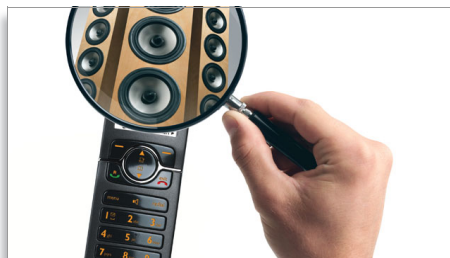

Som XHD

Independentemente do local onde se encontra, pode ter uma conversa telefónica sem ruído, com um volume incrível e pureza do som da voz. Graças a um altifalante de alta qualidade, à tecnologia sofisticada e a uma câmara acústica real, pode desfrutar de uma qualidade de som inacreditável em qualquer conversa telefónica.

Data de publicação
2012-03-07

Versão: 4.0.6

12 NC: 8670 000 58479
EAN: 87 12581 51812 7

© 2012 Koninklijke Philips Electronics N.V.
Todos os direitos reservados.

Todas as especificações estão sujeitas a alterações sem aviso prévio. As marcas comerciais são propriedade de Koninklijke Philips Electronics N.V. ou dos respectivos detentores.

www.philips.com