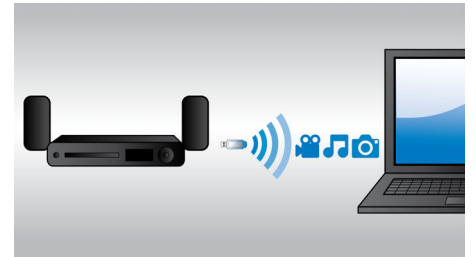

Compatible Wi-Fi

Compatible Wi-Fi pour un accès facile à tous vos divertissements

Compatible avec les téléviseurs Philips série 7000*

Compatible avec les téléviseurs Philips série 7000

Repoussez les limites de votre expérience cinématographique chez vous avec un téléviseur Philips 2011 série 7000 compatible. Les téléviseurs 3D associent une qualité d'image incroyable grâce à la technologie LED à Ambilight pour offrir une expérience 3D inoubliable. Vous n'avez besoin que d'une seule télécommande pour contrôler le téléviseur et le Home Cinéma. Avec cet ensemble utilisant Philips Easylink via une connexion HDMI, vous avez la certitude de profiter d'une qualité d'image et de son inégalée. En outre, ils sont tous les deux conçus avec les mêmes matériaux et ont les mêmes finitions pour un effet visuel exceptionnel.