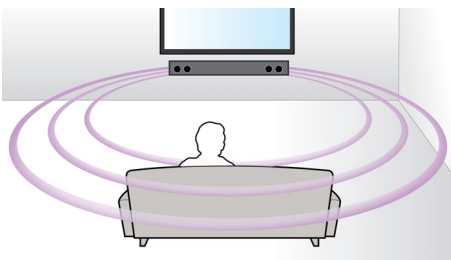

PHILIPS

Points forts

Tweeters à dôme

Les tweeters à dôme reproduisent clairement les hautes et moyennes fréquences qui améliorent la qualité sonore générale provenant des enceintes.

Amplificateurs classe D haute qualité

Son Surround virtuel

La technologie de son Surround virtuel Philips produit un son Surround riche et intense à partir d'un système comprenant moins de cinq enceintes. Des algorithmes spatiaux très avancés reproduisent fidèlement les caractéristiques acoustiques d'un environnement idéal en 5.1 canaux. Toute source stéréo de haute qualité est transformée en un son Surround multicanal réaliste. Inutile