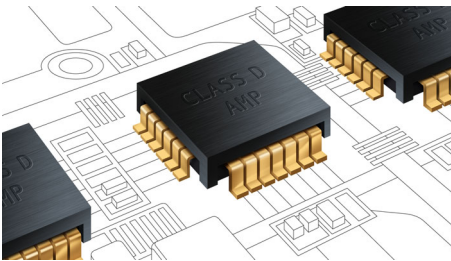

PHILIPS

Points forts

Tweeters à dôme

Les tweeters à dôme reproduisent clairement les hautes et moyennes fréquences qui améliorent la qualité sonore générale provenant des enceintes.

Amplificateurs classe D haute qualité

Les amplificateurs de classe D haute qualité Philips sont conçus pour préserver la source sonore originale afin d'offrir un signal audio plus précis et ainsi de reproduire les détails sonores de la musique et des films exactement comme l'artiste ou le réalisateur les ont pensés.

Son Surround virtuel

La technologie de son Surround virtuel Philips produit un son Surround riche et intense à partir d'un système comprenant moins de cinq enceintes. Des algorithmes spatiaux très avancés reproduisent fidèlement les caractéristiques acoustiques d'un environnement idéal en 5.1 canaux. Toute source stéréo de haute qualité est transformée en un son Surround multicanal réaliste. Inutile