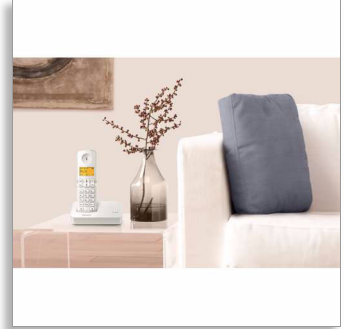

飞利浦
无绳电话

1000 系列

1.6 英寸显示屏 / 琥珀色背光
扬声器电话
2 个话机

DCTG1902W

免提通话

我们的精巧设计能为您提供卓越的声音再现，而无需将听筒贴近耳旁 - 因此，您可以实现全免提通话。真正的即插即用设备，采用用户友好菜单，享受出色的聊天体验从未如此简单。

精致而简单

- 通过简单设置享受终极的便利体验
- 带纹路的后盖，实现防滑手柄
- 多种本地语言菜单
- 易于读取的 4.1 厘米（1.6 英寸）背光图形显示屏
- 一次充电，即可提供长达 12 小时的通话时间
- 可设定热键，实现快速拨号
- 来电显示 - 因此您可以始终了解呼叫方是谁

水晶般清晰的音质

- 均衡器可提供纯净清晰的音质
- 优化的天线布局，在任何房间均能获得出色的接收效果
- 先进的声音测试和调谐带来卓越音质

环保设计产品

- 低辐射和低功耗

PHILIPS

产品亮点

先进的声音测试

我们采用与高端耳机制造商同样的方式测试我们的 DECT 电话的音质。我们使用先进的耳模拟器, 能够精确再现人们实际听音的方式。这有助于我们的声学工程师测量和微调频率响应、失真和整体听觉等指标, 为话机和免提模式营造完美地声音再现。

设置简便

通过简单设置享受终极的便利体验。简化安装 - 即插即用产品

优化的天线布局

我们的优化天线布局可确保强大而稳定的接收效果 - 即使是在家中无线传输区域困难的角落。现在, 您可以在家中随处接听电话, 即使四处走动, 仍可享受长时间无干扰的通话体验。

均衡器

我们的电话使用数字声音处理均衡器, 可将声音响应微调回预期线性频率响应曲线, 为每次通话提供纯净清晰的音质。

4.1 厘米 (1.6 英寸) 图形显示屏

现在, 呼叫您最关心的人从未如此简单。只需单触拨号即可, 无需再搜索号码。您可以设定多达 2 键的即时呼叫。

防滑手柄

听筒后部采用特殊材料处理, 更加舒适, 更易持握。

长达 12 小时的通话时间

一次充电, 即可提供长达 12 小时的通话时间

规格

图片 / 显示

- 显示屏尺寸: 4.1 厘米 / 1.6 英寸
- 显示屏类型: 1 行点阵 + 2 行图标
- 背光: 是
- 背光颜色: 琥珀色