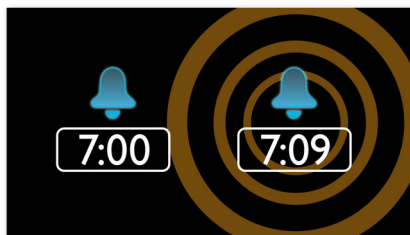

Повторне спрацювання будильника

Радіогодинник Philips має функцію дрімоти, яка не дозволяє проспати. Якщо будильник прозвенить, а Ви захочете ще трохи поспати, просто натисніть кнопку повторного спрацювання будильника один раз і подрімайте. Через дев'ять хвилин будильник прозвенить знову. Можна продовжувати натискати кнопку повторного спрацювання будильника кожні дев'ять хвилин, поки не вимкнете будильник.