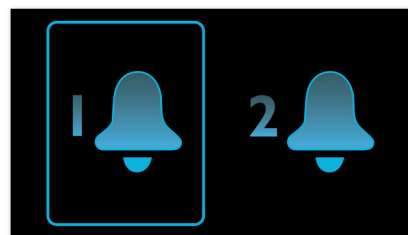

Два будильники

Аудіосистема Philips має два будильники. Налаштуйте один будильник для себе, а інший – для близької людини.

Резервне живлення від батарей

Резервне живлення від батарей зберігає у пам'яті час у разі збою в електропостачанні