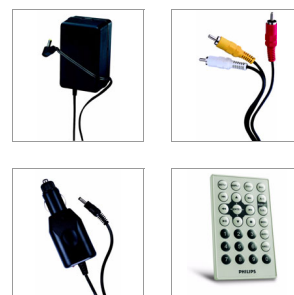

# DVD- og DivX®-filmer på farten

Len deg tilbake, slapp av og se film når du er på farten med TFT LCD-skjermen til Philips PET716 på 7". Gled deg over DVD-, DivX®- og MPEG4-filmer, MP3-CD og CD. Se på JPEG-bildene dine når som helst og hvor som helst.