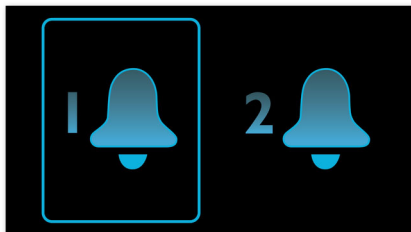

Přednosti

Záložní baterie

Záložní baterie zajistí proud pro paměti během výpadku napájení

Duální budík

Audiosystém Philips přichází s dvěma časy buzení. Nastaví tak buzení pro vás i buzení pro vašeho partnera.