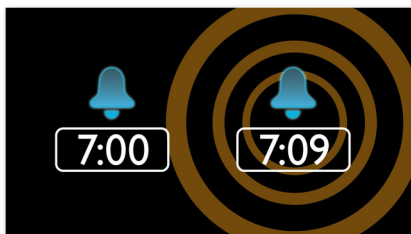

Opakovat buzení

Aby se zabránilo zaspání, disponuje radiobudík Philips funkcí odloženého buzení. Když budík zazvoní, avšak vy si chcete dopřát ještě chvilku spánku, jednoduše jednou stisknete tlačítko opakovaného buzení a pokračujte ve spánku. Po devíti minutách budík zazvoní znovu. Tlačítko opakovaného buzení můžete mačkat každých devět minut až do naprostého vypnutí budíku.