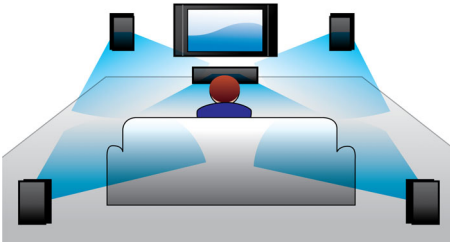

Dolby TrueHD ve DTS-HD

Dolby TrueHD ve DTS-HD Master Audio Essential, Blu-ray Disklerinizden en iyi sesi

almanızı sağlar. Üretilen sesin, orijinal stüdyo kaydından hemen hiçbir farkı yoktur, yani kaydı yapanların size sunmak istediği her şeyi duyarsınız. Dolby TrueHD ve DTS-HD Master Audio Essential, yüksek çözünürlüklü eğlence deneyiminizi tamamlar.