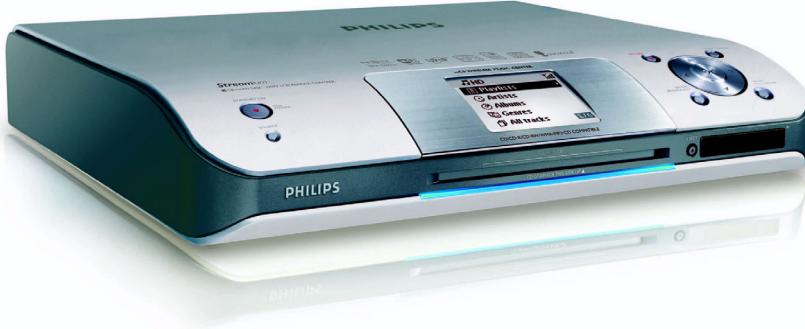

Philips Streamium
Kablosuz Ses

Streamium

WAC5

Music broadcast

Music follows me

My room my music

Play
Windows
Media™

Wi-Fi
CERTIFIED

POWERED BY
gracenote.

Her odadan tüm CD'lerinize erişin

Sadece ses sisteminize ekleyin

CD koleksiyonunuzun tamamını 80 GB'lık sabit diskte saklayın ve her odadan dinleyin.

Sadece mevcut ses sisteminize bağlayın ve artık müzik sizi evinizin her yerinde izlesin.

Uzaktan Kumandası ve LCD ekranıyla kolay gezinme

Genişletilebilir

- 5'e kadar Wi-Fi İstasyonu ekleyerek sisteminizi genişletin

Sınırsız dinleme keyfi, kablosuz olarak

- Müzik Merkezi ve İstasyonlar arasında kablosuz müzik akışı
- Çoklu kullanıcı erişimi 5 adete kadar istasyon akışı sağlar
- 1500 CD'ye kadar saklama ve çalma için 80 GB sabit disk
- PC'den UPnP üzerinden kablosuz akış