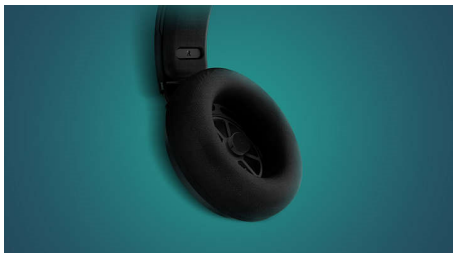

Комфортні накладки

Комфортні накладки для тривалого носіння

Дизайн із чашками з відчуттям прохолоди

Чашки із матеріалу з відчуттям прохолоди можна нахилити для максимального комфорту.