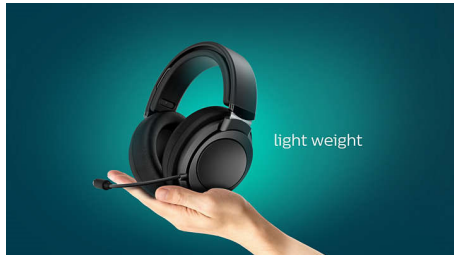

Легка накладна конструкція

Легка накладна конструкція, регульована дуга на голову та м'які амбушури забезпечують оптимальну фіксацію та тривале зручне носіння.

Легке керування

Інтегрований дистанційний контролер дозволяє регулювати гучність динаміків і вимкати звук мікрофона за допомогою «однієї кнопки», що зручно для командної гри на комп'ютері та онлайн-зустрічі.