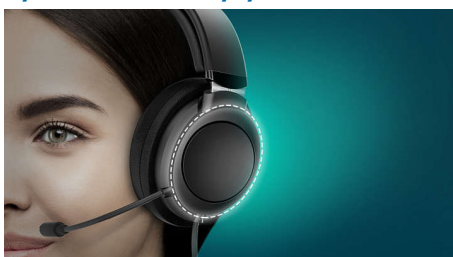

Чудова ізоляція звуку

Чудова ізоляція звуку завдяки конструкції закритого типу